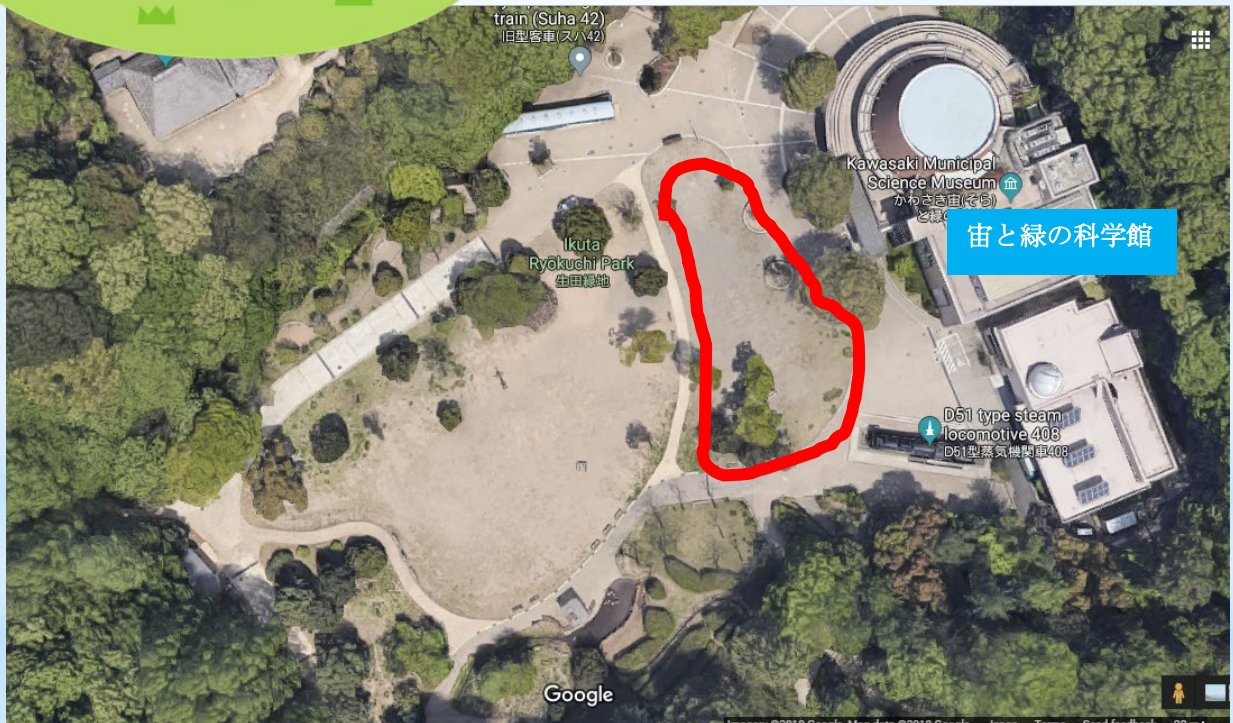

中央広場の**指定エリア**で、 簡易型テントのみ利用いただけます

生田緑地では夏季の熱中症対策のために、簡易型テントのご利用を試験的に開始しました。**(テントサイズは2m角以内)**

※西口広場は現行通りご利用いただけます。

期間 2020年8月6日～9月30日まで
時間 午前10時～午後4時まで

- かわさき宙と緑の科学館側**(地図の赤枠のエリア)**
 - 風に飛ばされないよう十分ご注意ください。
 - 設置の際に地面に穴をあけた場合は、撤去時に必ず元の状態に戻してください。
 - 樹木の「根」には、特に優しくしてください。
 - 他のお客様に迷惑がかからないように十分にご注意し、譲りあった設置をお願いします。
 - 悪天候時、イベント実施時、お客様が多い時などは、使用を中止していただく場合があります。予めご了承ください。
- ※「ご利用上の注意事項」が守られない場合には試験期間中であっても中止させて頂く場合がございます。