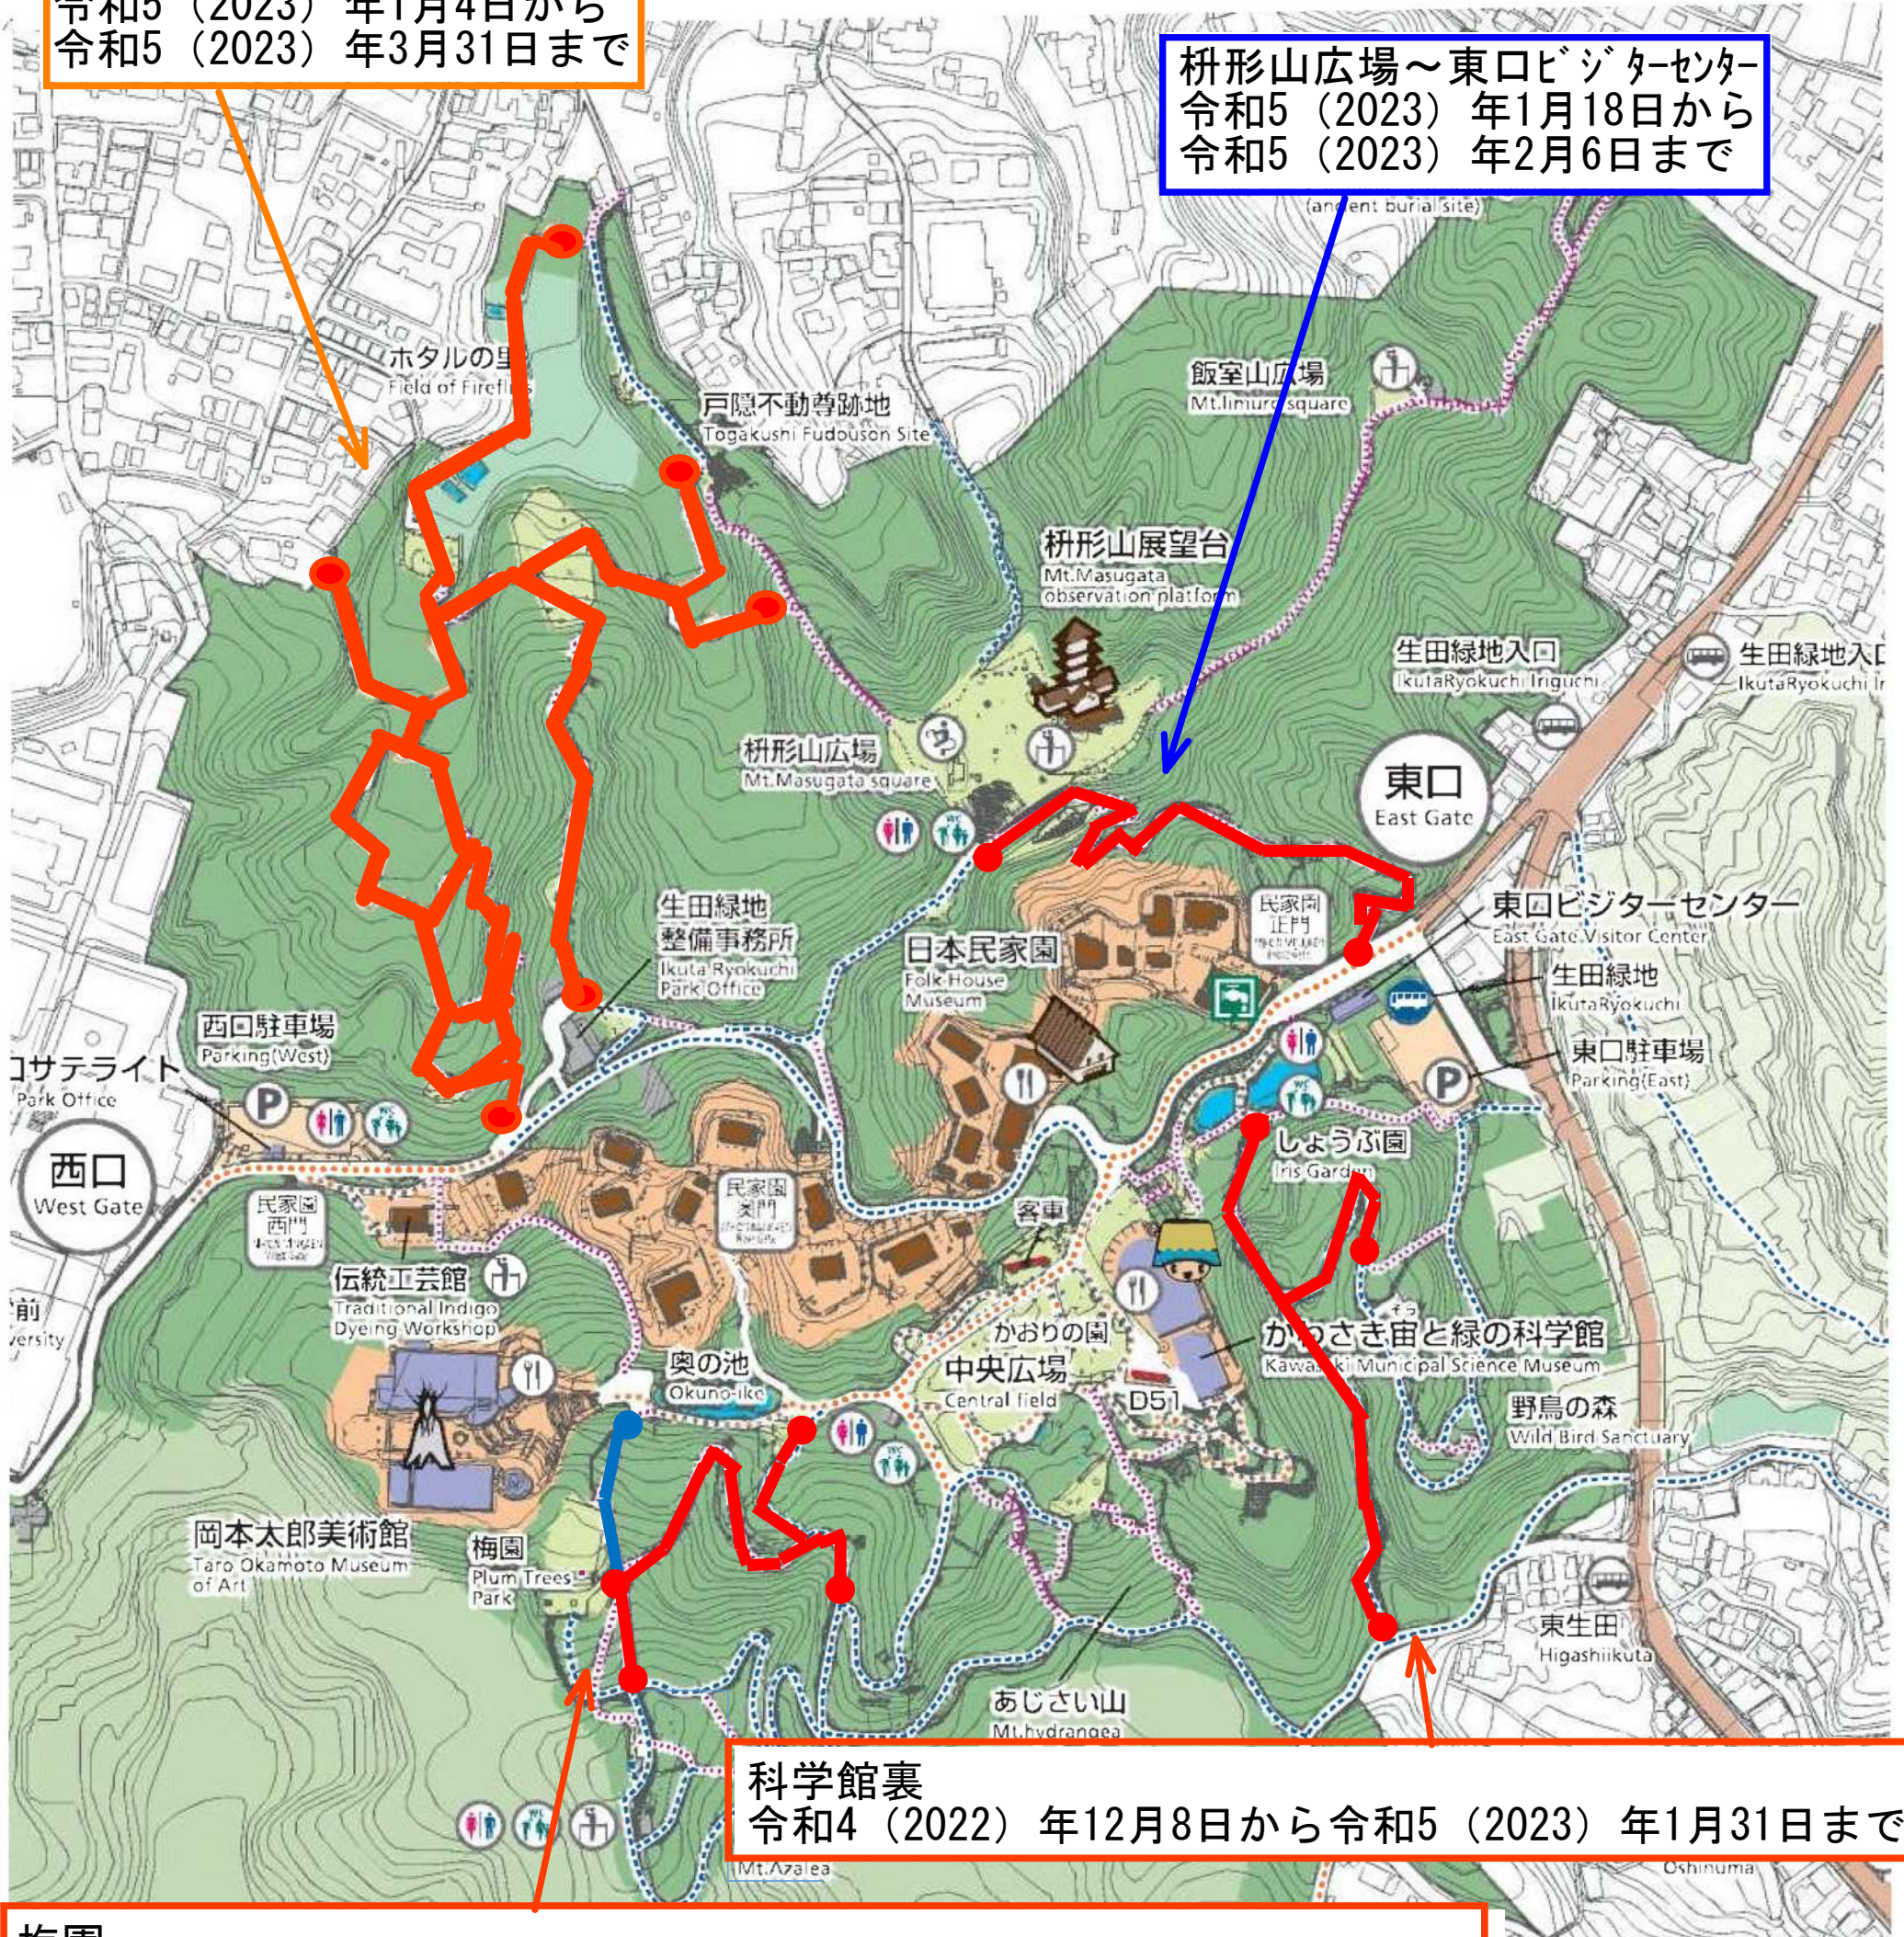

通行止めのご案内

令和4年（2022）年11月時点

朽れにより枯れた樹木伐採を行います。
下記の期間、赤及び青の区間を通行止めになります。
ご迷惑をおかけいたしますが、ご理解とご協力のほどをよろしくお願いいたします。

ハナキ林、ホタルの里
令和5（2023）年1月4日から
令和5（2023）年3月31日まで

栢形山広場～東口ビジターセンター
令和5（2023）年1月18日から
令和5（2023）年2月6日まで

科学館裏
令和4（2022）年12月8日から令和5（2023）年1月31日まで

梅園
令和4（2022）年11月24日から令和5（2023）年2月28日まで（赤の区間）
令和4（2022）年11月24日から令和4（2022）年12月10日まで（青の区間）