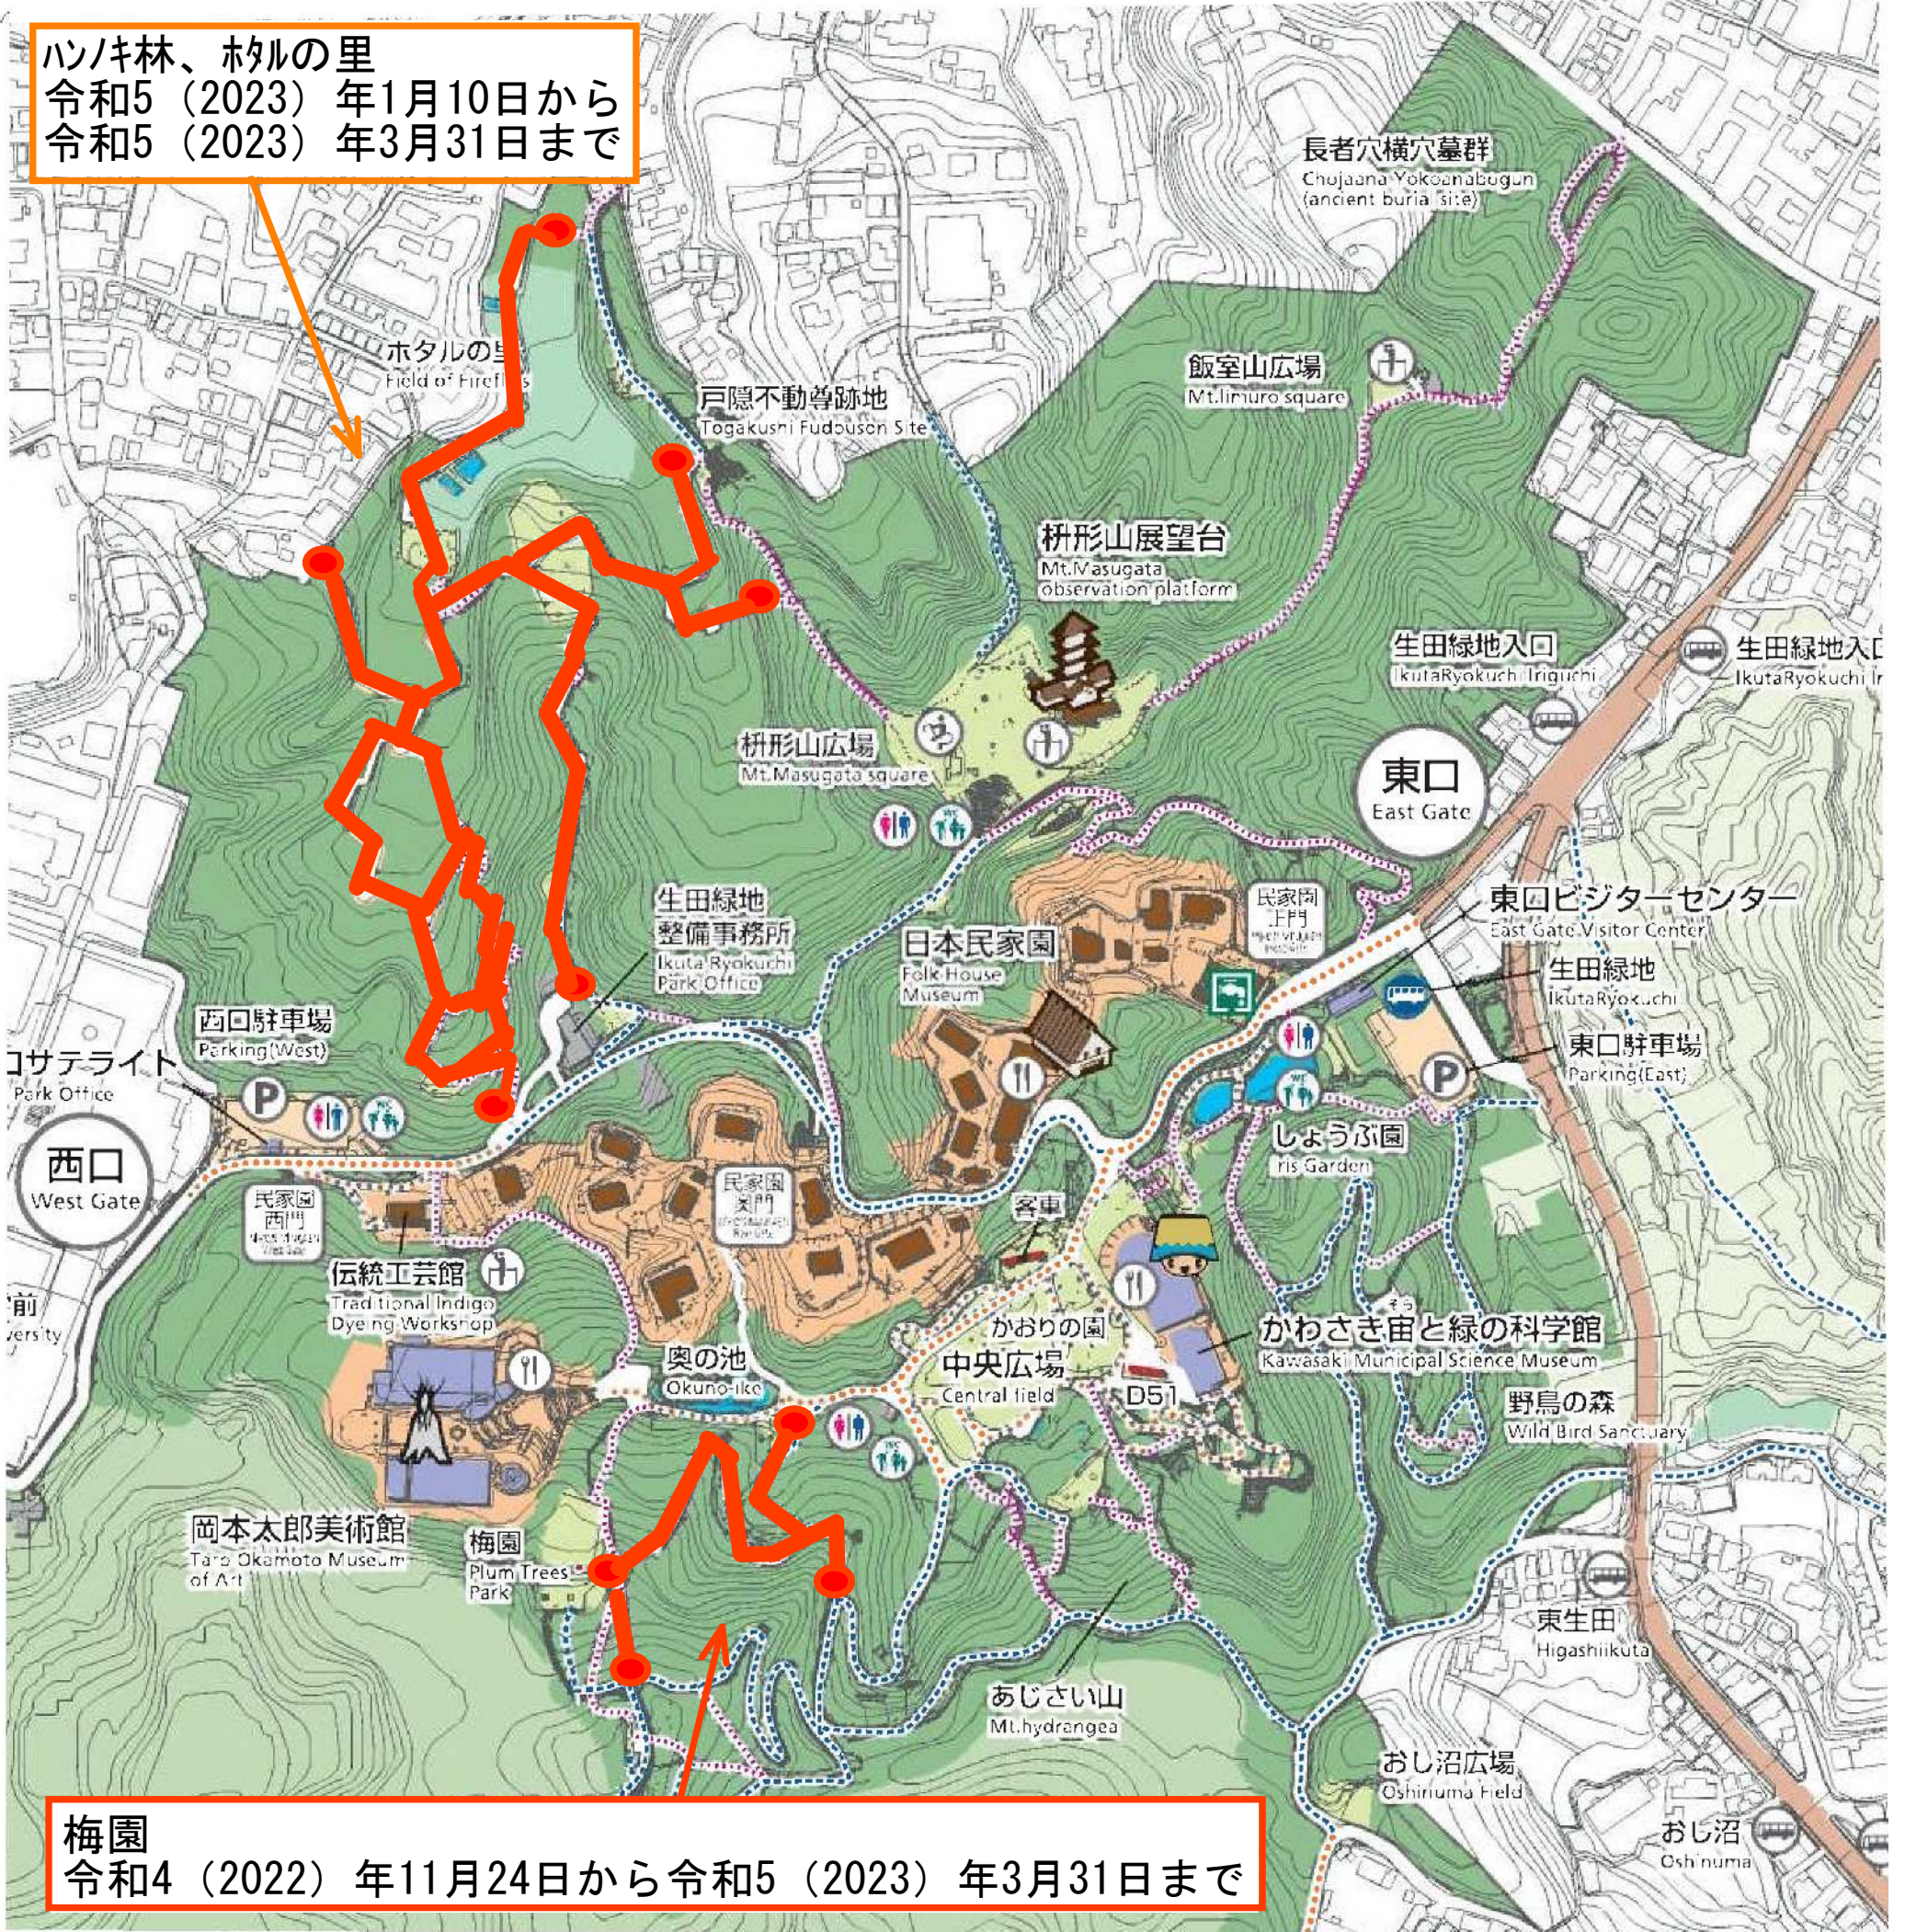

# 通行止めのご案内

朽枯れにより枯れた樹木伐採を行います。  
下記の期間、赤の区間を通行止めになります。  
ご迷惑をおかけいたしますが、ご理解とご協力のほどをよろしくお願いいたします。

※天候等により日程が変更になる場合がございます。

# 通行止めのご案内

朽枯れにより枯れた樹木伐採を行います。  
下記の期間、赤の区間を通行止めにする。  
ご迷惑をおかけいたしますが、ご理解とご協力のほどをよろしくお願いいたします。

※天候等により日程が変更になる場合がございます。