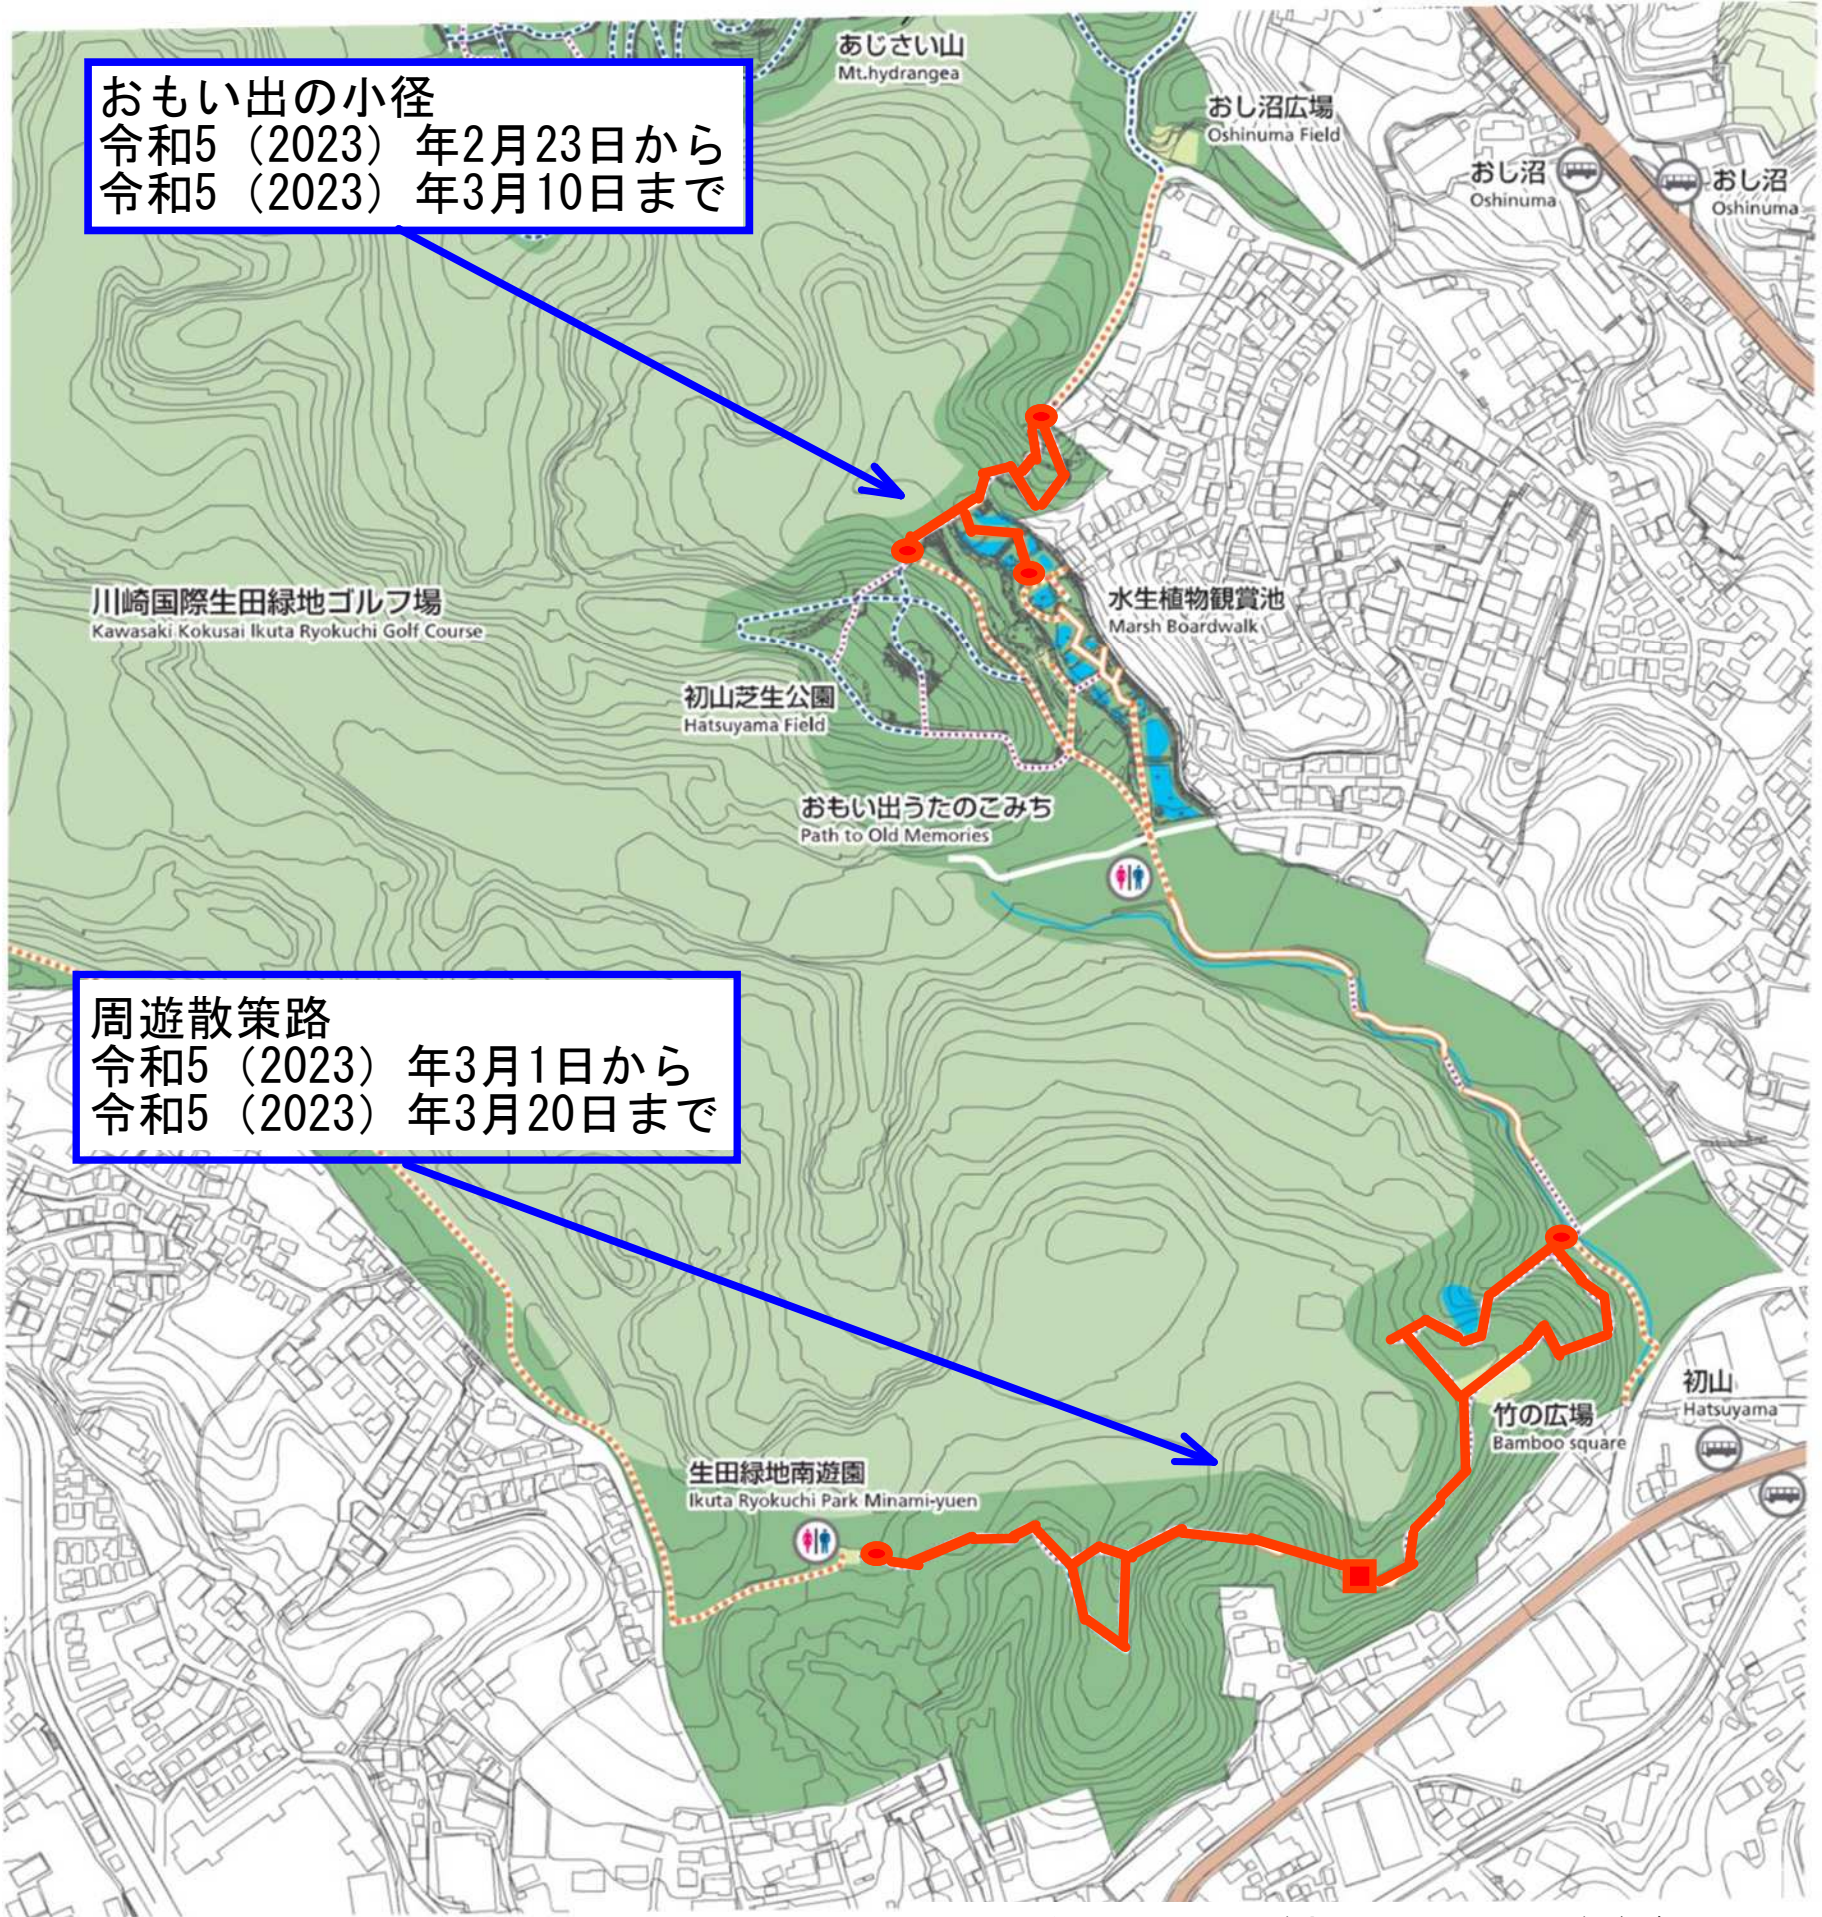

# 通行止めのご案内

朽枯れにより枯れた樹木伐採を行います。  
下記の期間、赤の区間を通行止めになります。  
ご迷惑をおかけいたしますが、ご理解とご協力のほどをよろしくお願いいたします。

※天候等により日程が変更になる場合がございます。

# 通行止めのご案内

朽枯れにより枯れた樹木伐採を行います。  
下記の期間、赤の区間を通行止めにする。  
ご迷惑をおかけいたしますが、ご理解とご協力のほどをよろしくお願いいたします。

※天候等により日程が変更になる場合がございます。