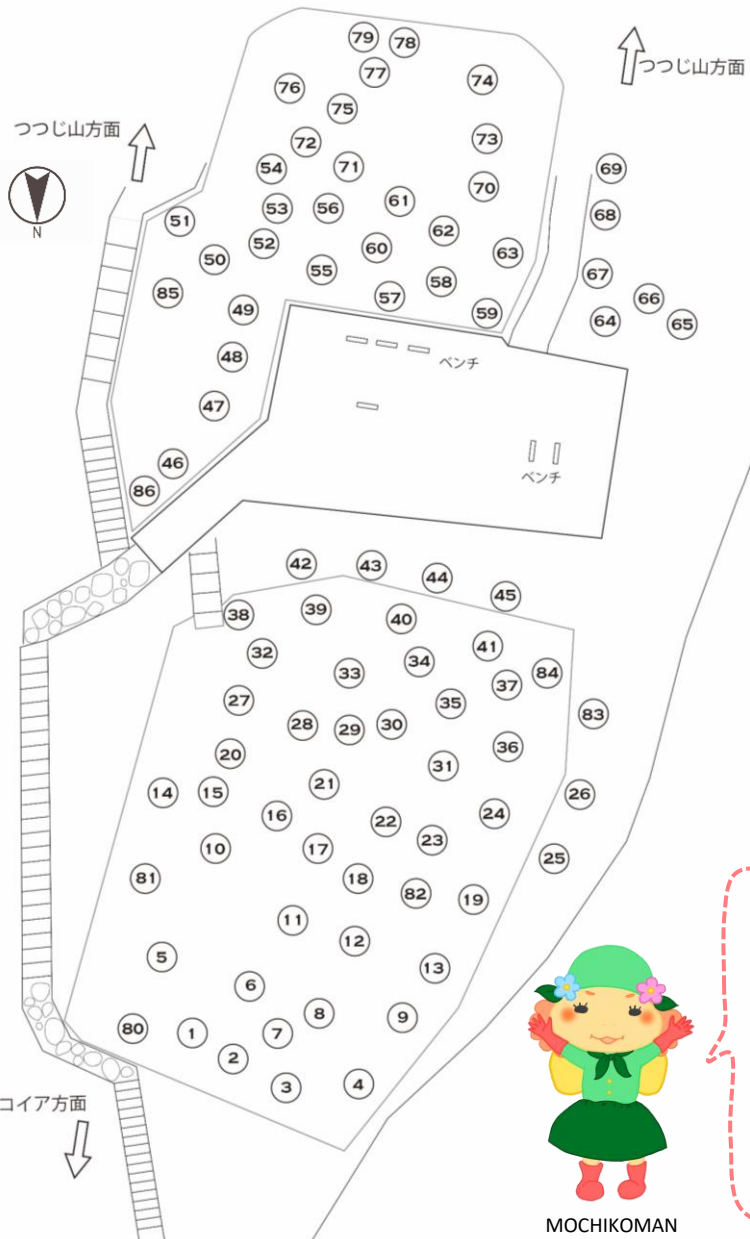

品種一覧

- ① 藤牡丹
- ② 豊後
- ③ 故郷の錦
- ④ 五節の舞
- ⑤ 蘇芳梅
- ⑥ 見驚
- ⑦ 紅千鳥
- ⑧ 蓮久
- ⑨ 八重旭
- ⑩ 八重寒紅
- ⑪ 紅千鳥
- ⑫ 春日野
- ⑬ 豊後
- ⑭ 豊後
- ⑮ 豊後
- ⑯ 豊後
- ⑰ 春日野
- ⑱ 春日野
- ⑲ 春日野
- ⑳ 見驚
- ㉑ 月宮殿
- ㉒ 紅千鳥
- ㉓ 月宮殿
- ㉔ 輪違

- ②⑥ 八重松島
- ②⑧ 豊後
- ②⑩ 大盃
- ②⑫ 鈴鹿の関
- ②⑭ 司紋り
- ②⑯ 無類紋り
- ②⑰ 春日野
- ②⑱ 八重寒紅
- ②⑳ 緑罨
- ②㉑ 八重野梅
- ②㉒ 八重寒紅
- ②㉓ 八重寒紅
- ②㉔ 八重寒紅
- ②㉕ 八重寒紅
- ②㉖ 八重寒紅
- ②㉗ 八重寒紅
- ②㉘ 八重寒紅
- ②㉙ 八重寒紅
- ②㉚ 八重寒紅
- ②㉛ 八重寒紅
- ②㉜ 八重寒紅
- ②㉝ 八重寒紅
- ②㉞ 八重寒紅
- ②㉟ 八重寒紅
- ③① 白加賀
- ③② 紅千鳥
- ③③ 鴛鴦
- ③④ 鴛鴦
- ③⑤ 鴛鴦
- ③⑥ 鴛鴦
- ③⑦ 鴛鴦
- ③⑧ 鴛鴦
- ③⑨ 鴛鴦
- ③⑩ 鴛鴦
- ③⑪ 鴛鴦
- ③⑫ 鴛鴦
- ③⑬ 鴛鴦
- ③⑭ 鴛鴦
- ③⑮ 鴛鴦
- ③⑯ 鴛鴦
- ③⑰ 鴛鴦
- ③⑱ 鴛鴦
- ③⑲ 鴛鴦
- ③⑳ 鴛鴦
- ③㉑ 鴛鴦
- ③㉒ 鴛鴦
- ③㉓ 鴛鴦
- ③㉔ 鴛鴦
- ③㉕ 鴛鴦
- ③㉖ 鴛鴦
- ③㉗ 鴛鴦
- ③㉘ 鴛鴦
- ③㉙ 鴛鴦
- ③㉚ 鴛鴦
- ③㉛ 鴛鴦
- ③㉜ 鴛鴦
- ③㉝ 鴛鴦
- ③㉞ 鴛鴦
- ③㉟ 鴛鴦

- ④① 故郷の錦
- ④② 鴛鴦
- ④③ 故郷の錦
- ④④ 故郷の錦
- ④⑤ 故郷の錦
- ④⑥ 故郷の錦
- ④⑦ 故郷の錦
- ④⑧ 故郷の錦
- ④⑨ 故郷の錦
- ④⑩ 故郷の錦
- ④⑪ 故郷の錦
- ④⑫ 故郷の錦
- ④⑬ 故郷の錦
- ④⑭ 故郷の錦
- ④⑮ 故郷の錦
- ④⑯ 故郷の錦
- ④⑰ 故郷の錦
- ④⑱ 故郷の錦
- ④⑲ 故郷の錦
- ④⑳ 故郷の錦
- ④㉑ 故郷の錦
- ④㉒ 故郷の錦
- ④㉓ 故郷の錦
- ④㉔ 故郷の錦
- ④㉕ 故郷の錦
- ④㉖ 故郷の錦
- ④㉗ 故郷の錦
- ④㉘ 故郷の錦
- ④㉙ 故郷の錦
- ④㉚ 故郷の錦
- ④㉛ 故郷の錦
- ④㉜ 故郷の錦
- ④㉝ 故郷の錦
- ④㉞ 故郷の錦
- ④㉟ 故郷の錦

- ⑤① アンズ
- ⑤② 豊後
- ⑤③ 豊後
- ⑤④ 豊後
- ⑤⑤ 豊後
- ⑤⑥ 豊後
- ⑤⑦ 豊後
- ⑤⑧ 豊後
- ⑤⑨ 豊後
- ⑤⑩ 豊後
- ⑤⑪ 豊後
- ⑤⑫ 豊後
- ⑤⑬ 豊後
- ⑤⑭ 豊後
- ⑤⑮ 豊後
- ⑤⑯ 豊後
- ⑤⑰ 豊後
- ⑤⑱ 豊後
- ⑤⑲ 豊後
- ⑤⑳ 豊後
- ⑤㉑ 豊後
- ⑤㉒ 豊後
- ⑤㉓ 豊後
- ⑤㉔ 豊後
- ⑤㉕ 豊後
- ⑤㉖ 豊後
- ⑤㉗ 豊後
- ⑤㉘ 豊後
- ⑤㉙ 豊後
- ⑤㉚ 豊後
- ⑤㉛ 豊後
- ⑤㉜ 豊後
- ⑤㉝ 豊後
- ⑤㉞ 豊後
- ⑤㉟ 豊後

面積：約 2 5 0 0㎡  
 品種数：2 5 種 (2023.02.03時点)  
 日本梅の会会長 大坪先生に  
 品種の同定や樹木管理について  
 教わっています。  
 花を楽しむ工夫... 樹高を低くする  
 ためのせん定、目線の高さに枝を  
 下げるための誘引等をしています。

— 植替え予定  
 — 品種同定中

MOCHIKOMAN