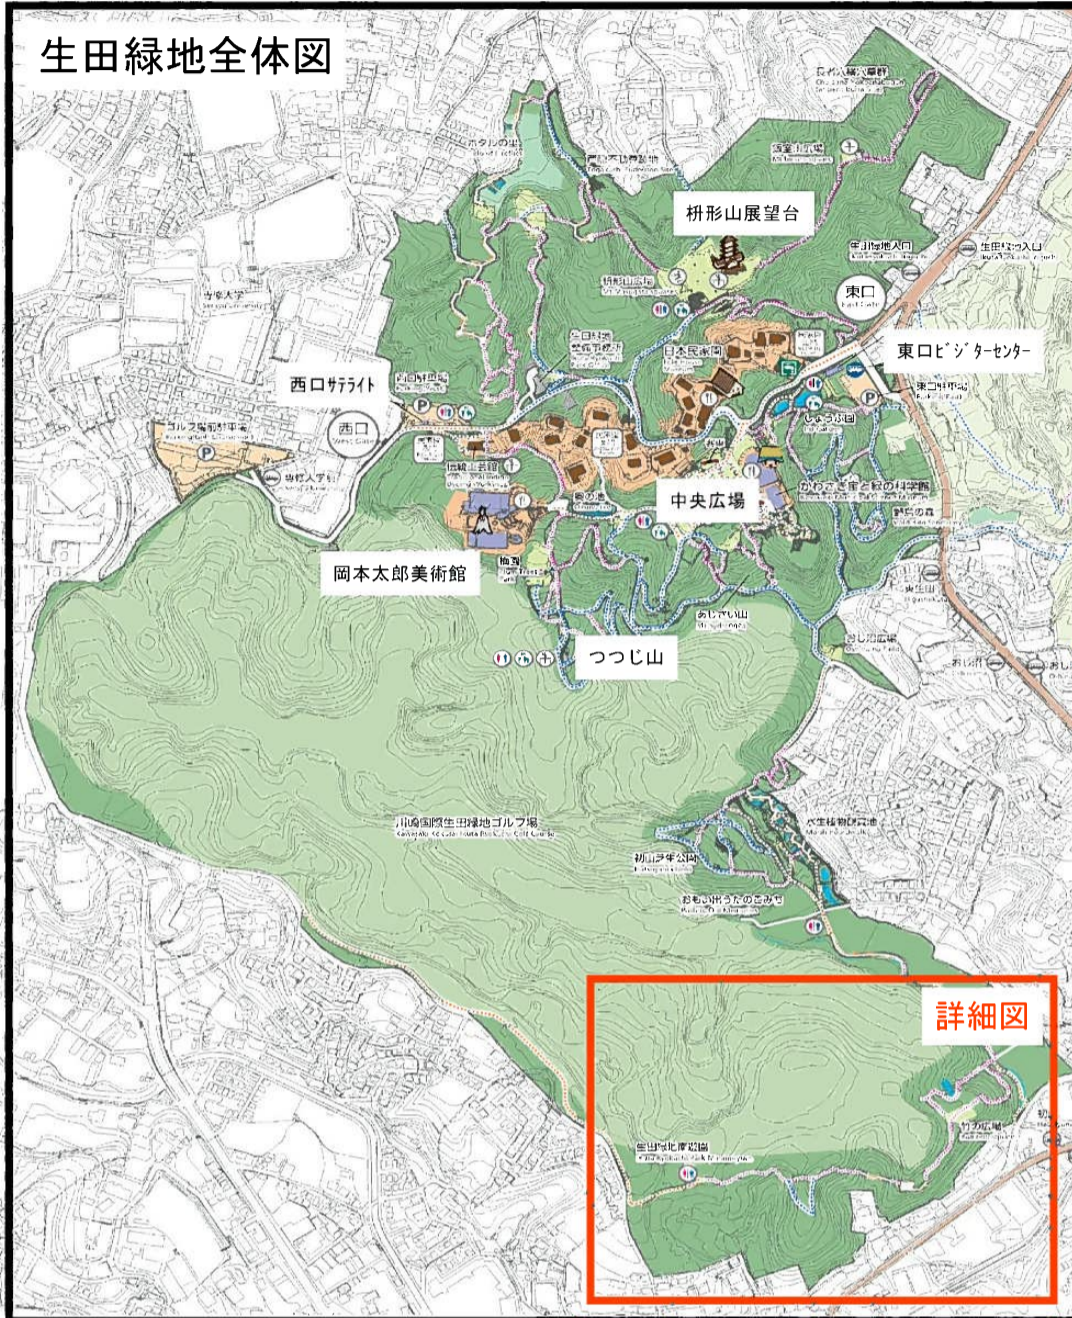

通行止めのご案内

ナラ枯れにより下記の区間（）を通行止めになります。

期間：令和5（2023）年5月25日から令和6年（2024）年3月31日まで

※ナラ枯れの状況により、通行止め期間を延長する場合があります。

ご迷惑をおかけいたしますが、皆様の安全が第一ですので、ご理解とご協力のほどをよろしくお願いいたします。

※上記の期間内にも管理者や管理者から承認を得た団体等が活動のため、通行止め区間に立ち入る場合があります。