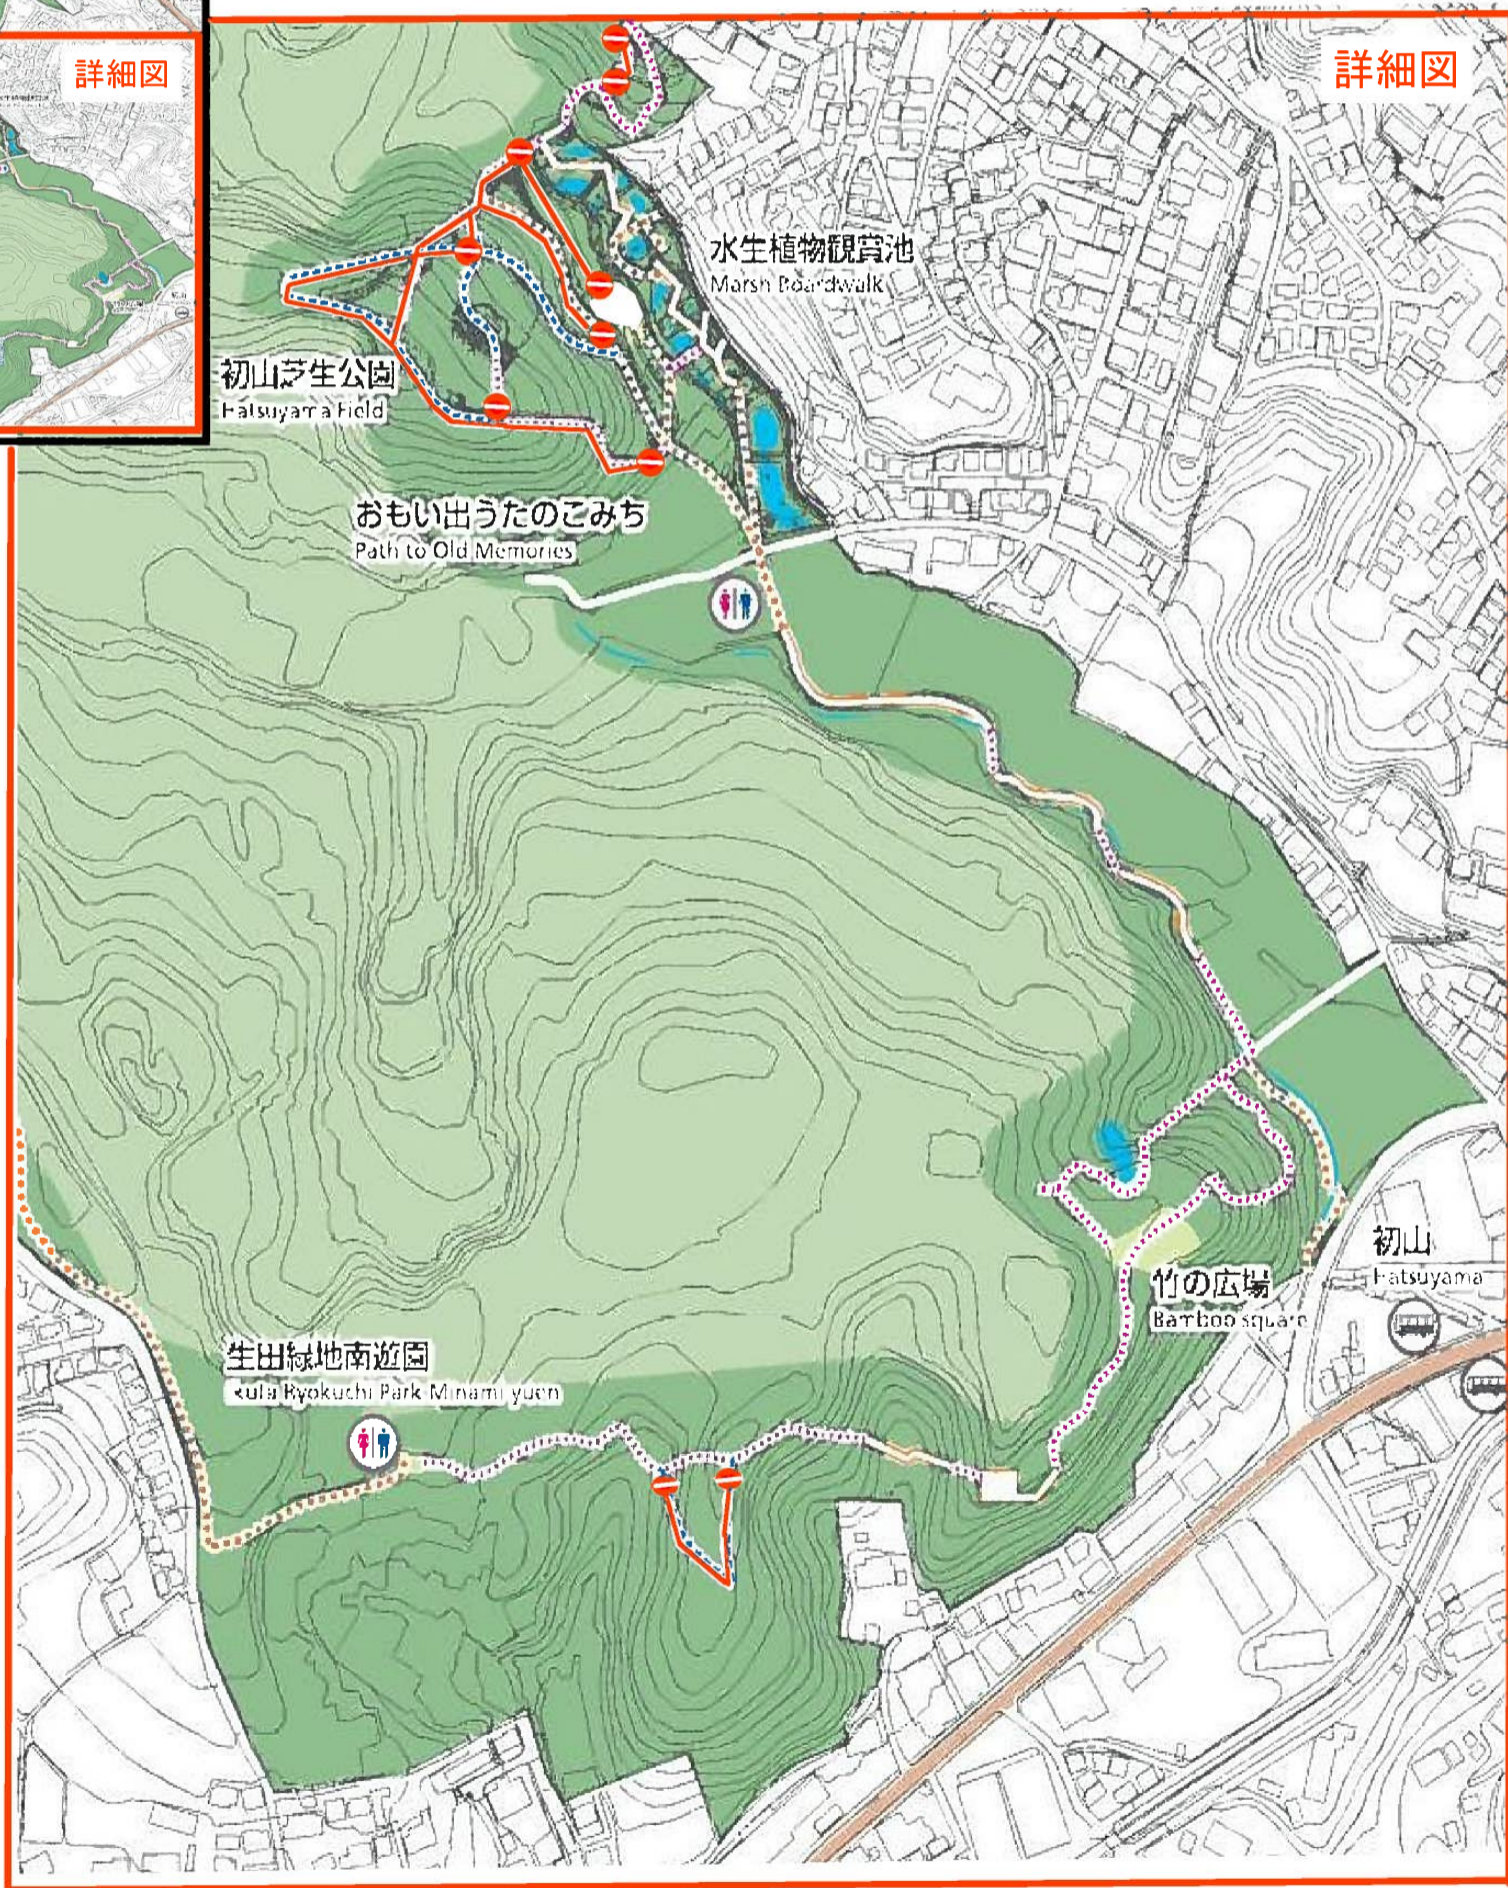

通行止めのご案内

ナラ枯れにより下記の区間（）を通行止めになります。

期間：令和5（2023）年7月14日から令和6年（2024）年3月31日まで

※ナラ枯れの状況により、通行止め期間を延長する場合があります。

ご迷惑をおかけいたしますが、皆様の安全が第一ですので、ご理解とご協力のほどをよろしくお願いいたします。

※上記の期間内にも管理者や管理者から承認を得た団体等が活動のため、通行止め区間に立ち入る場合があります。