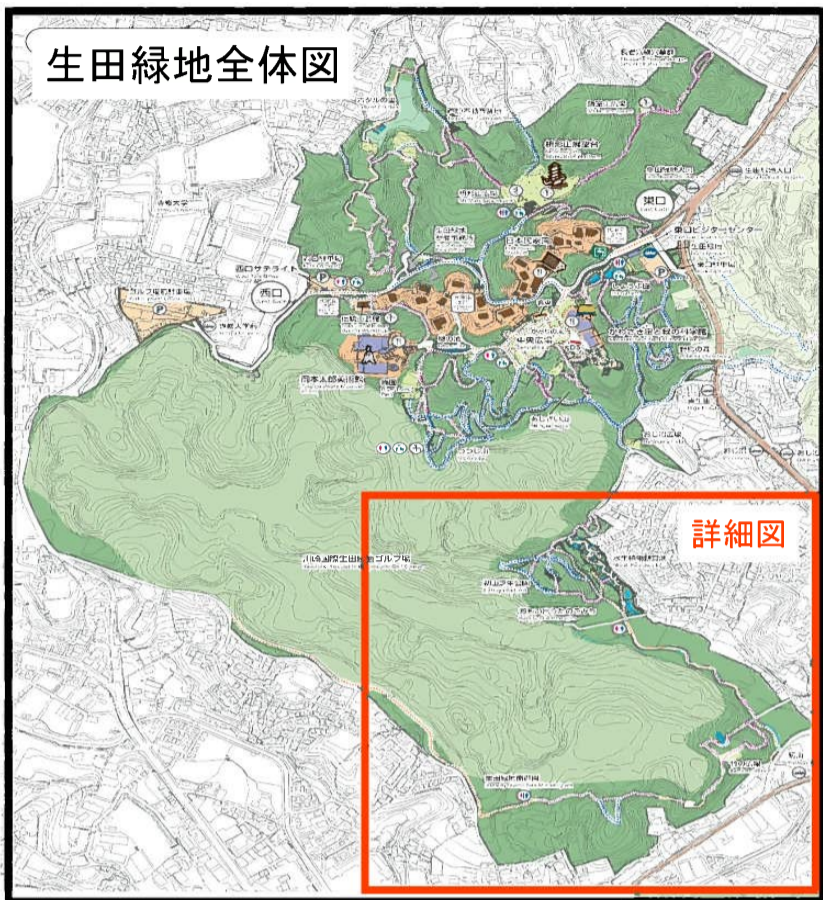

通行止めのご案内

ナラ枯れにより下記の区間（）を通行止めになります。

期間：令和5（2023）年7月14日から令和6年（2024）年3月31日まで

※ナラ枯れの状況により、通行止め期間を延長する場合があります。

ご迷惑をおかけいたしますが、皆様の安全が第一ですので、ご理解とご協力のほどをよろしくお願いいたします。

※上記の期間内にも管理者や管理者から承認を得た団体等が活動のため、通行止め区間に立ち入る場合があります。