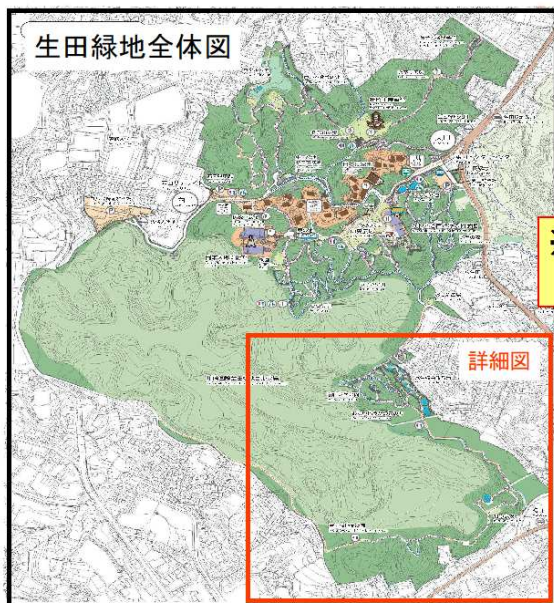

通行止めのご案内

令和6（2024）年3月 時点

ナラ枯れに伴う安全確保のため、下図の区間（）を通行止めになります。

期間：令和7年（2025）年3月31日まで

※ナラ枯れの状況により、通行止め期間を延長する場合があります。

※通行止め区間以外にも枯れた木がありますので、注意して通行してください。

ご迷惑をおかけいたしますが、来園者皆様の安全確保のため、ご理解とご協力のほどよろしくお願いいたします。

※上記の期間内も管理者や管理者から承認を得た団体等が活動のため、通行止め区間に立ち入る場合があります。

川崎市生田緑地整備事務所 TEL：044-934-8577
生田緑地共同事業体

通行止めのご案内

令和6（2024）年3月 時点

ナラ枯れに伴う安全確保のため、下図の区間（）を通行止めになります。

期間：令和7年（2025）年3月31日まで

※ナラ枯れの状況により期間を延長する場合があります。

ご迷惑をおかけいたしますが、
来園者皆様の安全確保のため、
ご理解とご協力のほど
よろしくお願いいたします。

※通行止め区間以外にも枯れた木がありますので、
注意して通行してください。