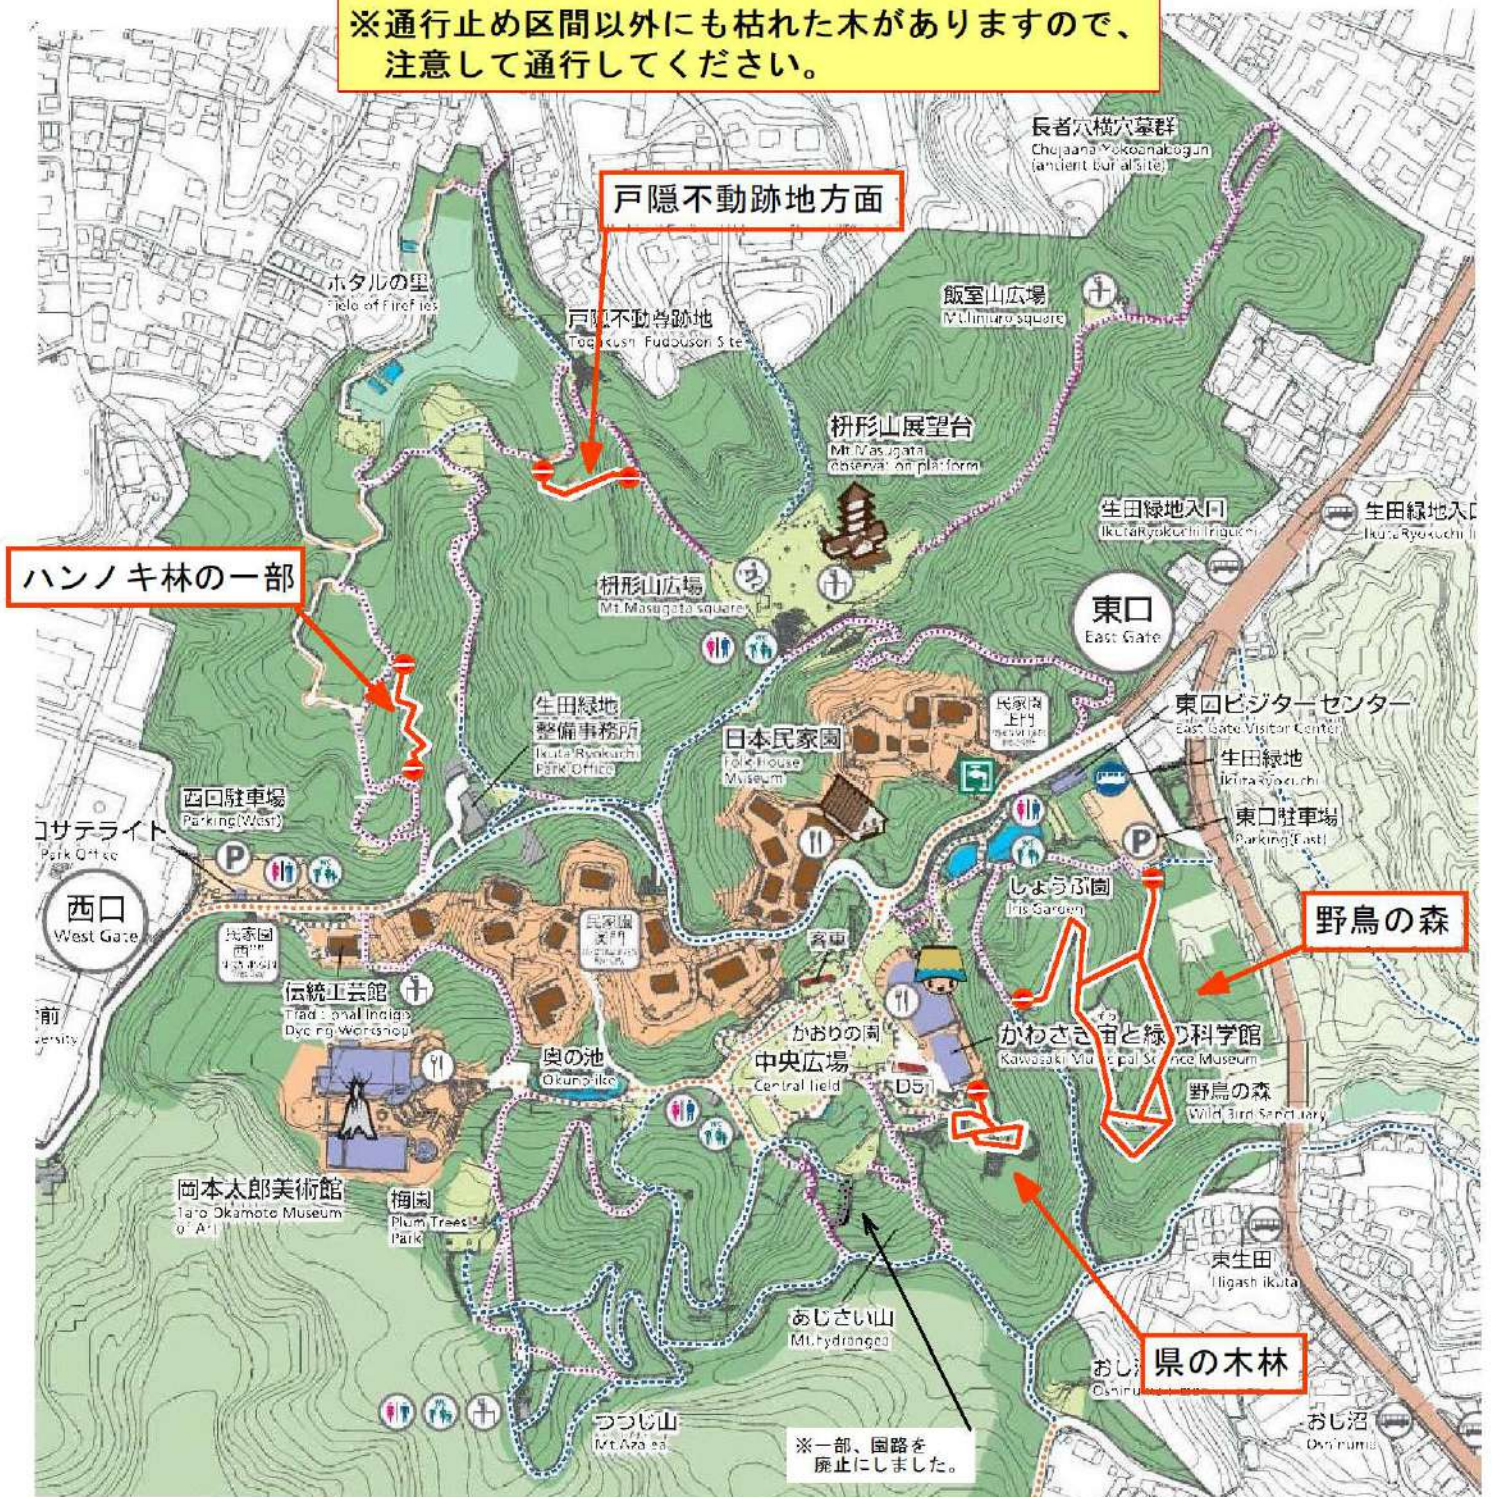

通行止めのご案内

令和6（2024）年3月 時点

ナラ枯れに伴う安全確保のため、下図の区間（）を通行止めになります。

期間：令和7年（2025）年3月31日まで

※ナラ枯れの状況により、通行止め期間を延長する場合があります。

※通行止め区間以外にも枯れた木がありますので、注意して通行してください。

ご迷惑をおかけいたしますが、来園者皆様の安全確保のため、ご理解とご協力のほどよろしくお願いいたします。

※上記の期間内も管理者や管理者から承認を得た団体等が活動のため、通行止め区間に立ち入る場合があります。

川崎市生田緑地整備事務所 TEL：044-934-8577
生田緑地共同事業体

通行止めのご案内

令和6（2024）年3月 時点

ナラ枯れに伴う安全確保のため、下図の区間（）を通行止めになります。

期間：令和7年（2025）年3月31日まで

※ナラ枯れの状況により期間を延長する場合があります。

ご迷惑をおかけいたしますが、
来園者皆様の安全確保のため、
ご理解とご協力のほど
よろしくお願いいたします。

※通行止め区間以外にも枯れた木がありますので、
注意して通行してください。