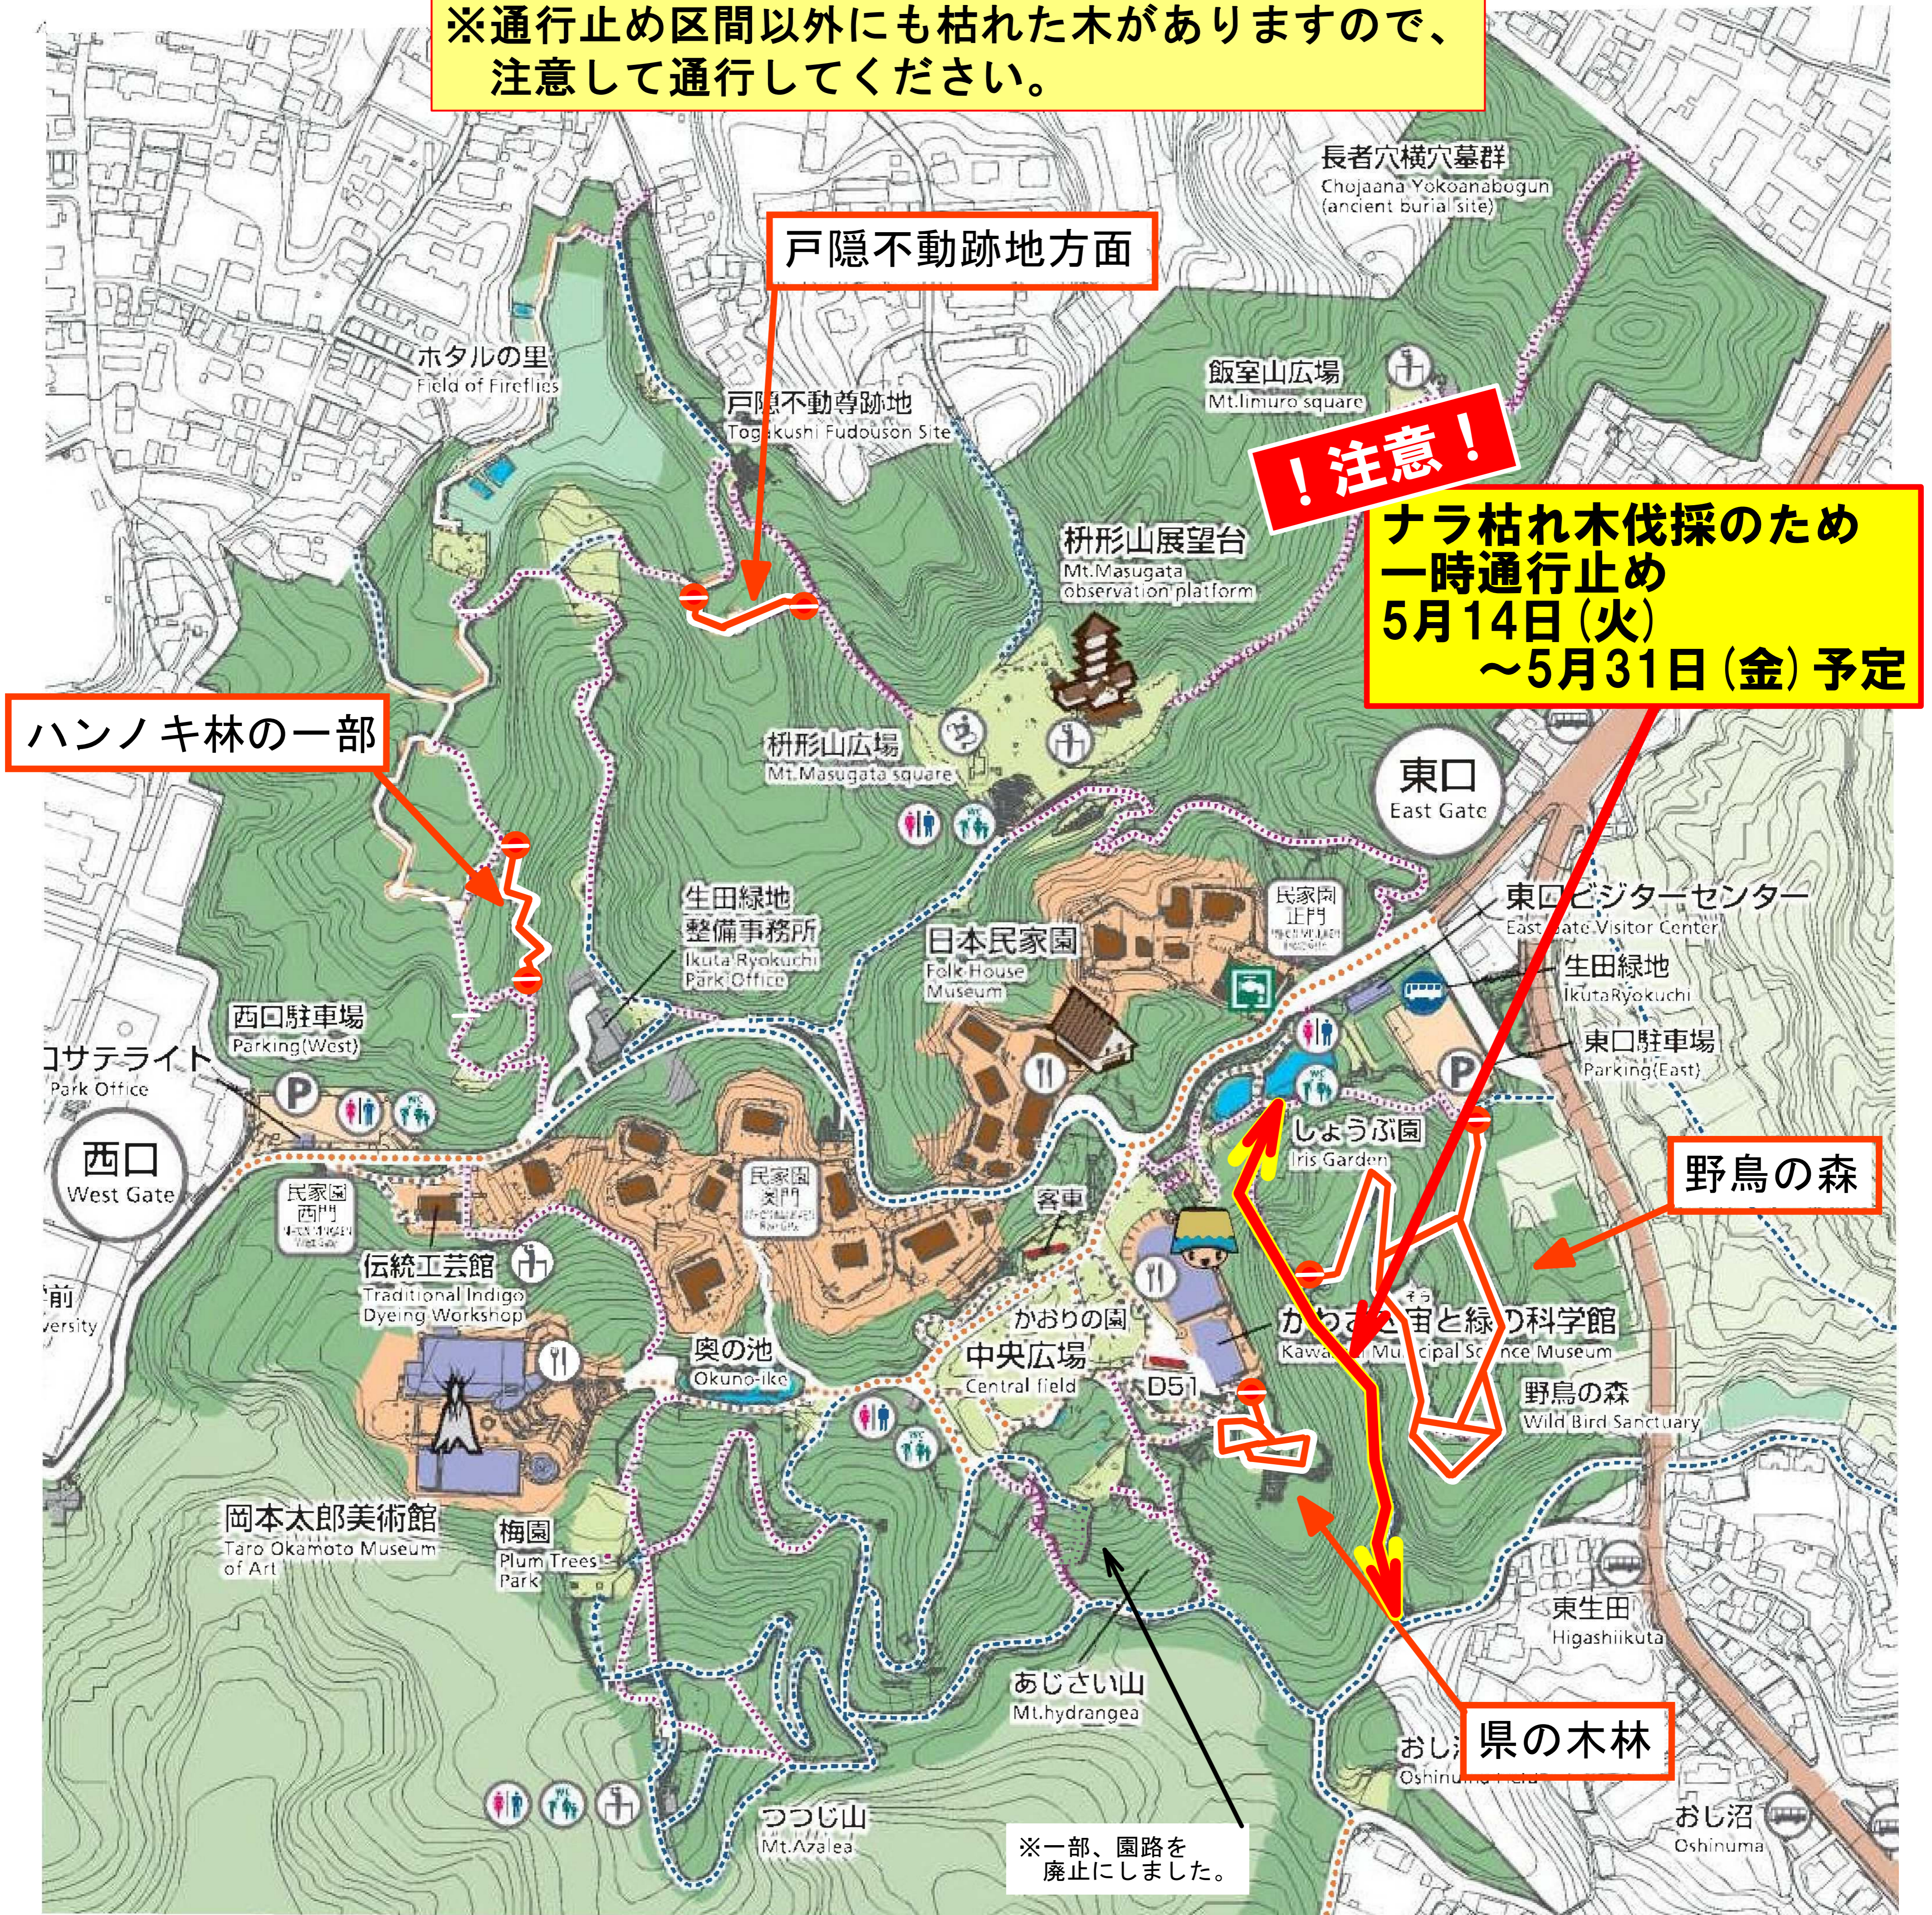

通行止めのご案内

令和6(2024)年3月 時点

ナラ枯れに伴う安全確保のため、下図の区間 () を通行止めになります。

期間：令和7年(2025)年3月31日まで

※ナラ枯れの状況により、通行止め期間を延長する場合があります。

※通行止め区間以外にも枯れた木がありますので、
注意して通行してください。

ご迷惑をおかけいたしますが、来園者皆様の安全確保のため、
ご理解とご協力のほどよろしくお願いいたします。

※上記の期間内にも管理者や管理者から承認を得た団体等が活動のため、
通行止め区間に立ち入る場合があります。