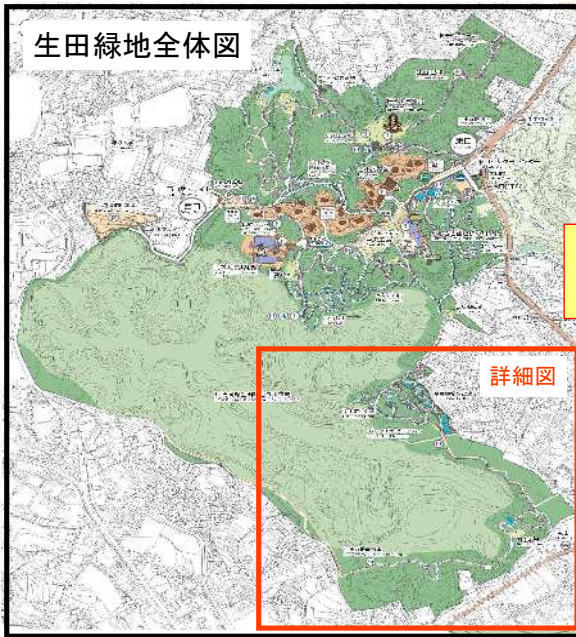

# 通行止めのご案内

令和6（2024）年3月 時点

ナラ枯れに伴う安全確保のため、下図の区間（）を通行止めになります。

期間：令和7年（2025）年3月31日まで

※ナラ枯れの状況により期間を延長する場合があります。

ご迷惑をおかけいたしますが、  
来園者皆様の安全確保のため、  
ご理解とご協力のほど  
よろしくお願いいたします。

※通行止め区間以外にも枯れた木がありますので、  
注意して通行してください。