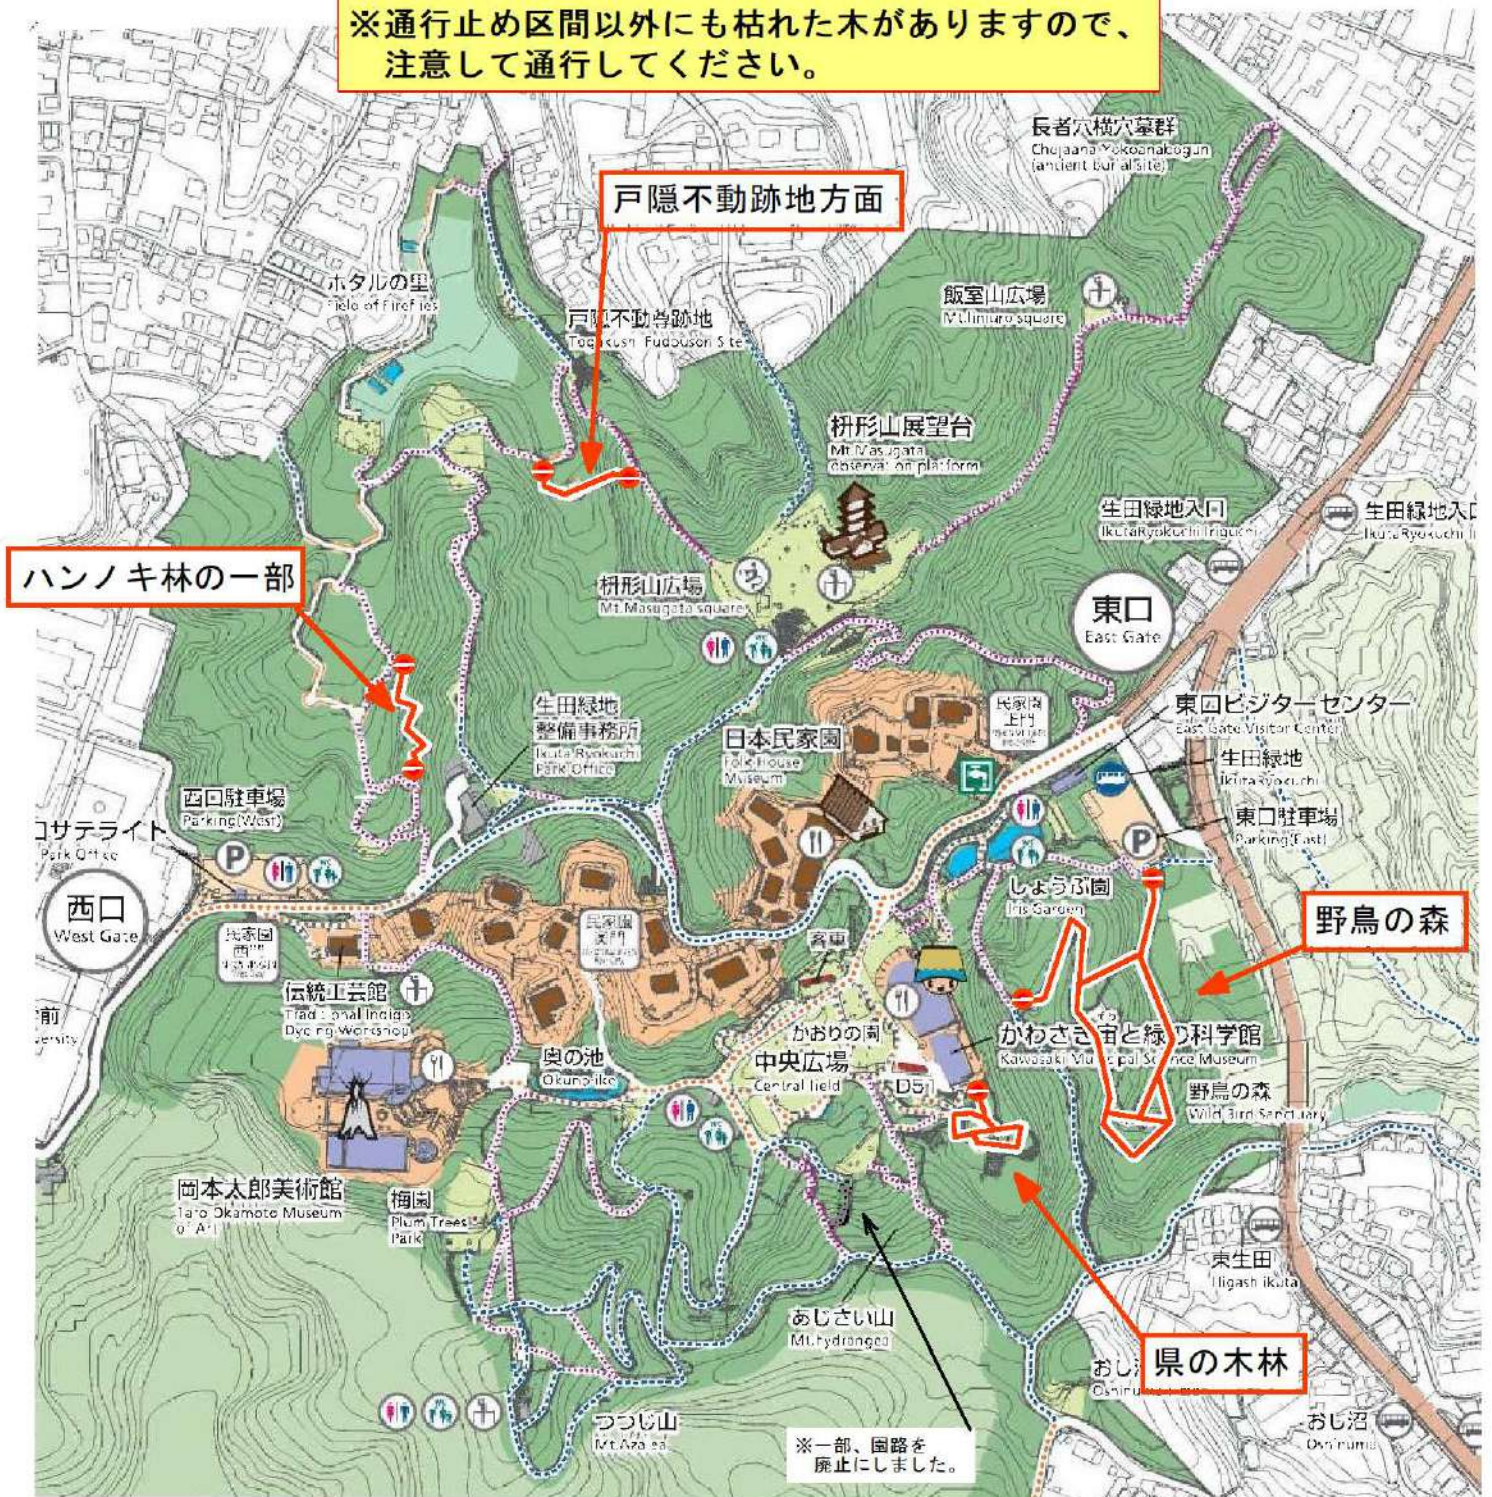

# 通行止めのご案内

令和6（2024）年3月 時点

ナラ枯れに伴う安全確保のため、下図の区間（）を通行止めになります。

期間：令和7年（2025）年3月31日まで

※ナラ枯れの状況により、通行止め期間を延長する場合があります。

※通行止め区間以外にも枯れた木がありますので、注意して通行してください。

ご迷惑をおかけいたしますが、来園者皆様の安全確保のため、ご理解とご協力のほどよろしくお願いいたします。

※上記の期間内も管理者や管理者から承認を得た団体等が活動のため、通行止め区間に立ち入る場合があります。

# 通行止めのご案内

令和6（2024）年3月 時点

ナラ枯れに伴う安全確保のため、下図の区間（）を通行止めになります。

期間：令和7年（2025）年3月31日まで

※ナラ枯れの状況により期間を延長する場合があります。

ご迷惑をおかけいたしますが、  
来園者皆様の安全確保のため、  
ご理解とご協力のほど  
よろしくお願いいたします。

※通行止め区間以外にも枯れた木がありますので、  
注意して通行してください。