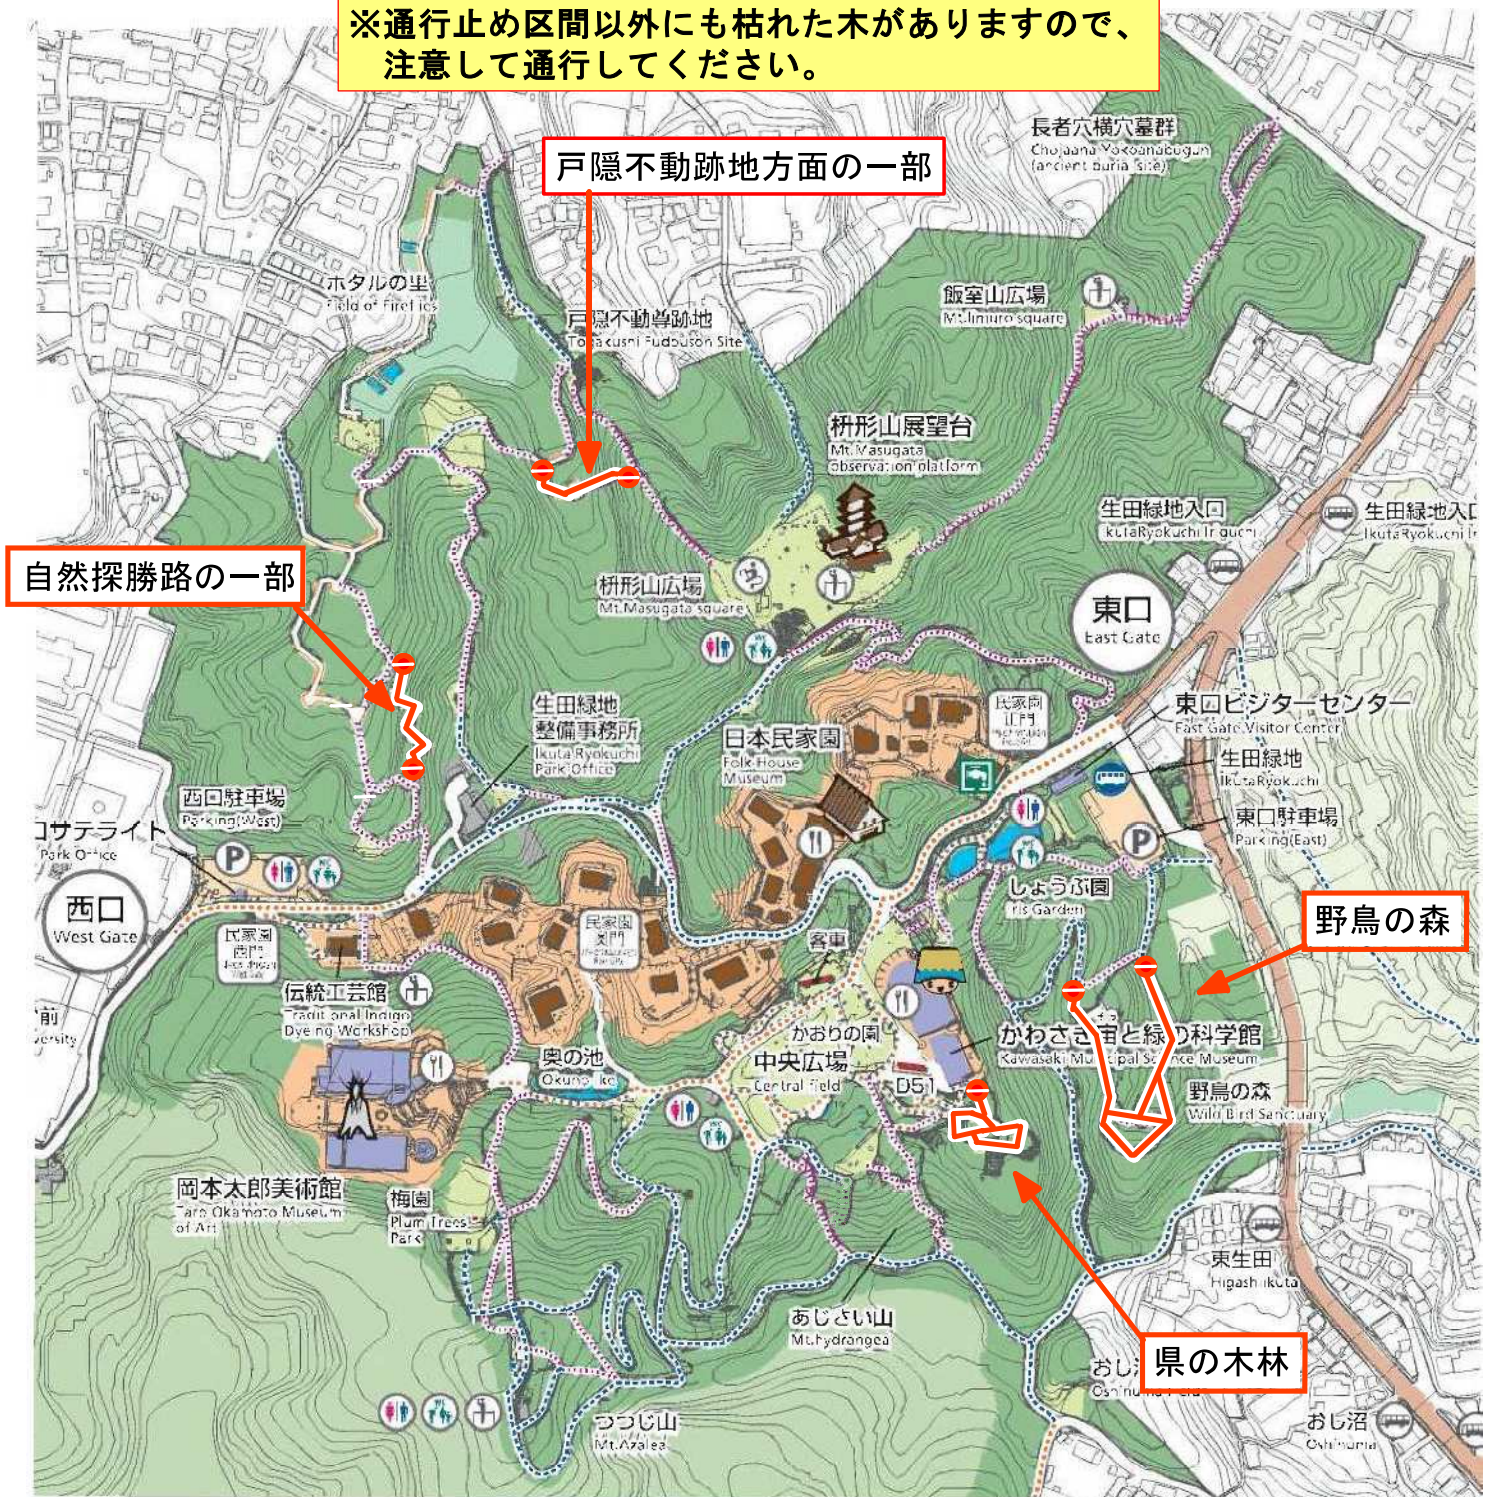

通行止めのご案内

令和7（2025）年3月更新

ナラ枯れに伴う安全確保のため、下図の区間（）を通行止めになります。

期間：令和8年（2026）年3月31日まで

※ナラ枯れの状況により、通行止め期間を延長する場合があります。

※通行止め区間以外にも枯れた木がありますので、
注意して通行してください。

ご迷惑をおかけいたしますが、来園者皆様の安全確保のため、
ご理解とご協力のほどよろしくお願いいたします。

※上記の期間内も管理者や管理者から承認を得た団体等が活動のため、
通行止め区間に立ち入る場合があります。