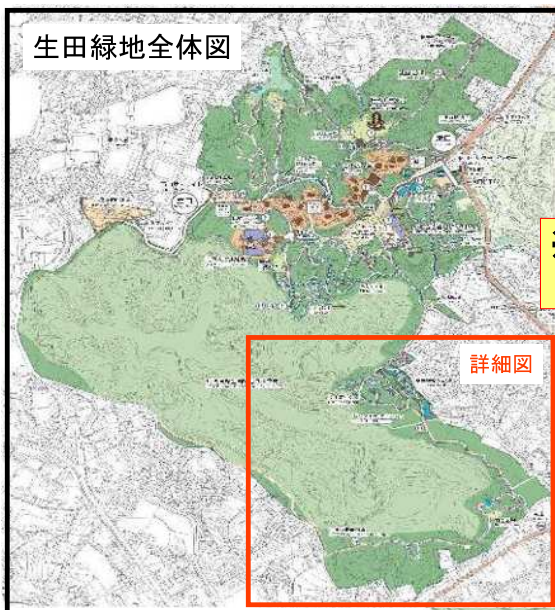

通行止めのご案内

令和7（2025）年3月更新

ナラ枯れに伴う安全確保のため、下図の区間（）を通行止めになります。

期間：令和8年（2026）年3月31日まで

※ナラ枯れの状況により、通行止め期間を延長する場合があります。

※通行止め区間以外にも枯れた木がありますので、
注意して通行してください。

ご迷惑をおかけいたしますが、来園者皆様の安全確保のため、
ご理解とご協力のほどよろしくお願いいたします。

※上記の期間内にも管理者や管理者から承認を得た団体等が活動のため、
通行止め区間に立ち入る場合があります。

川崎市生田緑地整備事務所 TEL : 044-934-8577
生田緑地共同事業体

通行止めのご案内

令和7（2025）年3月更新

ナラ枯れに伴う安全確保のため、下図の区間（）を通行止めになります。

期間：令和7年（2025）年3月31日まで

※ナラ枯れの状況により期間を延長する場合があります。

ご迷惑をおかけいたしますが、
来園者皆様の安全確保のため、
ご理解とご協力のほど
よろしくお願いいたします。

※通行止め区間以外にも枯れた木がありますので、
注意して通行してください。