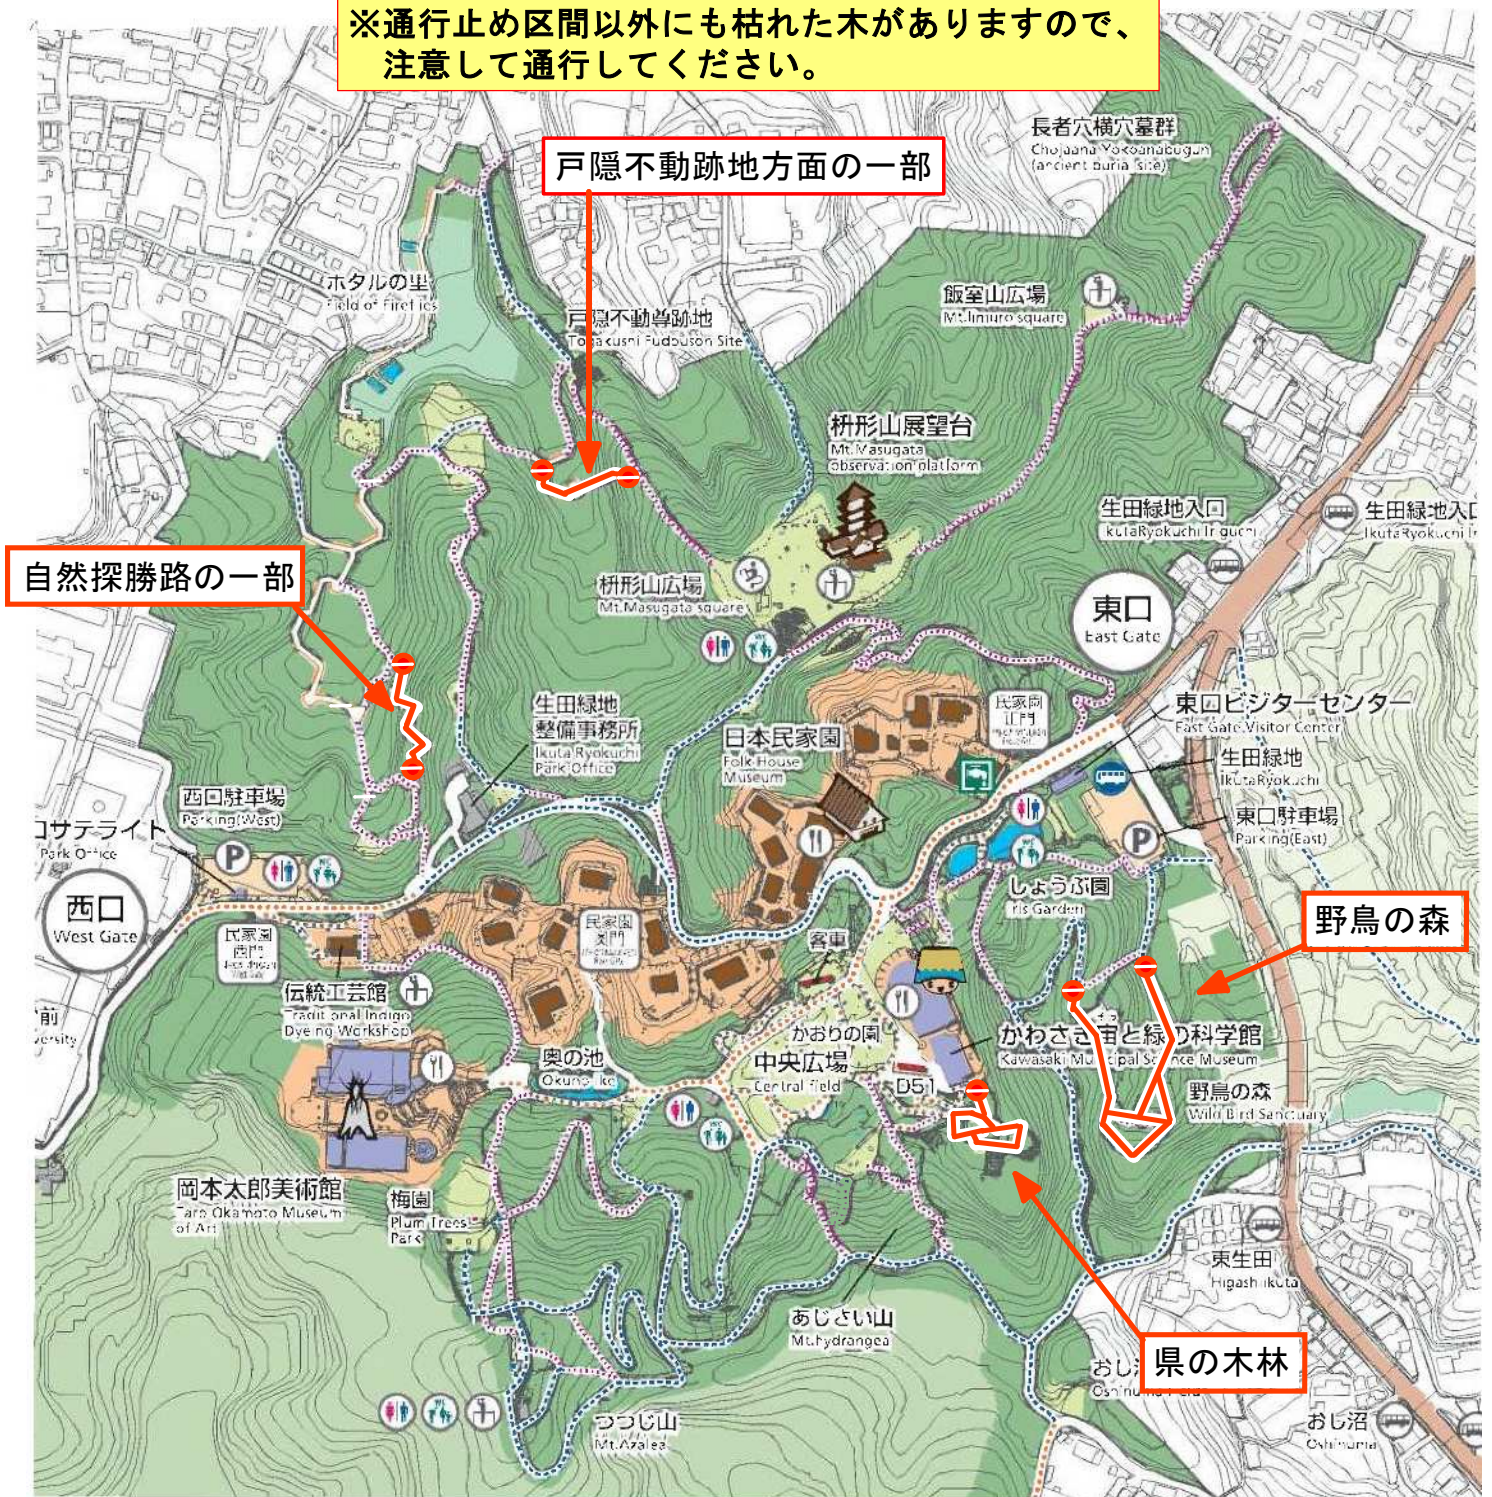

通行止めのご案内

令和7（2025）年3月更新

ナラ枯れに伴う安全確保のため、下図の区間（）を通行止めになります。

期間：令和8年（2026）年3月31日まで

※ナラ枯れの状況により、通行止め期間を延長する場合があります。

※通行止め区間以外にも枯れた木がありますので、
注意して通行してください。

ご迷惑をおかけいたしますが、来園者皆様の安全確保のため、
ご理解とご協力のほどよろしくお願いいたします。

※上記の期間内にも管理者や管理者から承認を得た団体等が活動のため、
通行止め区間に立ち入る場合があります。

川崎市生田緑地整備事務所 TEL : 044-934-8577
生田緑地共同事業体

通行止めのご案内

令和7（2025）年3月更新

ナラ枯れに伴う安全確保のため、下図の区間（）を通行止めになります。

期間：令和7年（2025）年3月31日まで

※ナラ枯れの状況により期間を延長する場合があります。

ご迷惑をおかけいたしますが、
来園者皆様の安全確保のため、
ご理解とご協力のほど
よろしくお願いいたします。

※通行止め区間以外にも枯れた木がありますので、
注意して通行してください。